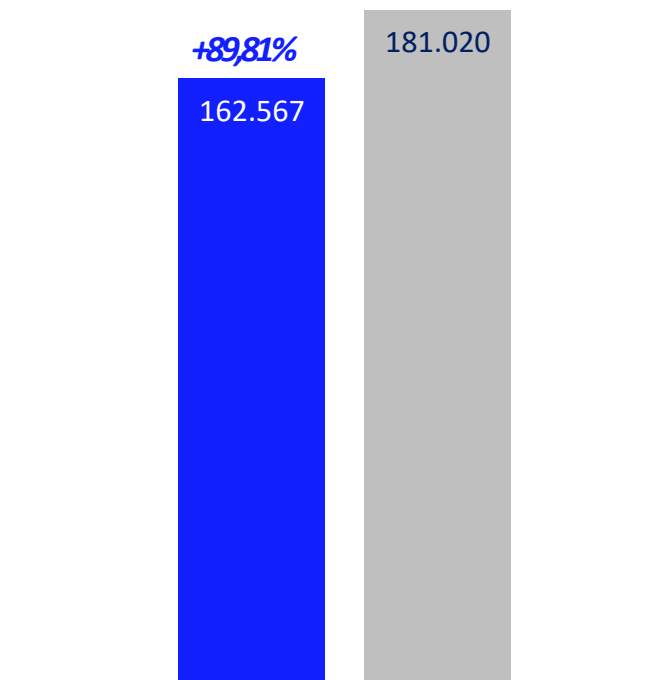

- Totale al 17 luglio 2023
- Totale al 21 luglio 2024

RIEMPIMENTO RAGGIUNTO

(Totale posti venduti a General Public, Sponsor, clienti Corporate Hospitality + posti assegnati a Istituzioni, Players, Media e Officials)