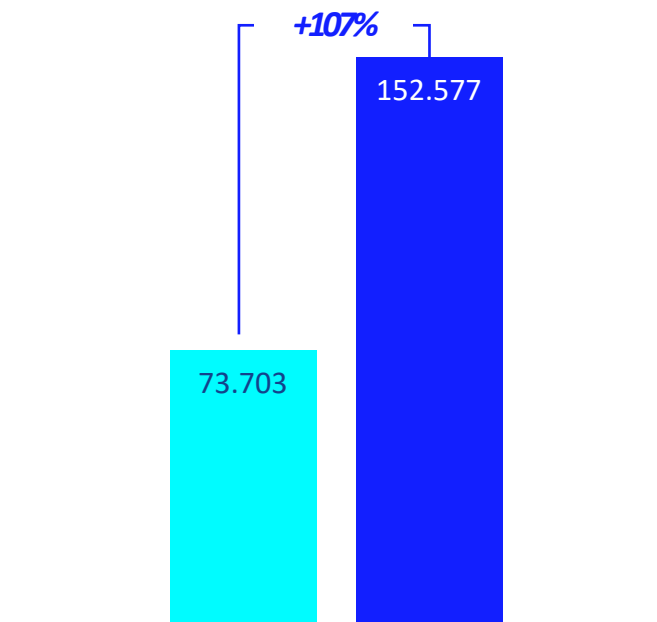

- Totale al 17 luglio 2023
- Totale al 21 luglio 2024

RIEMPIMENTO RAGGIUNTO

(Totale posti venduti a General Public, Sponsor, clienti Corporate Hospitality + posti assegnati a Istituzioni, Players, Media e Officials)