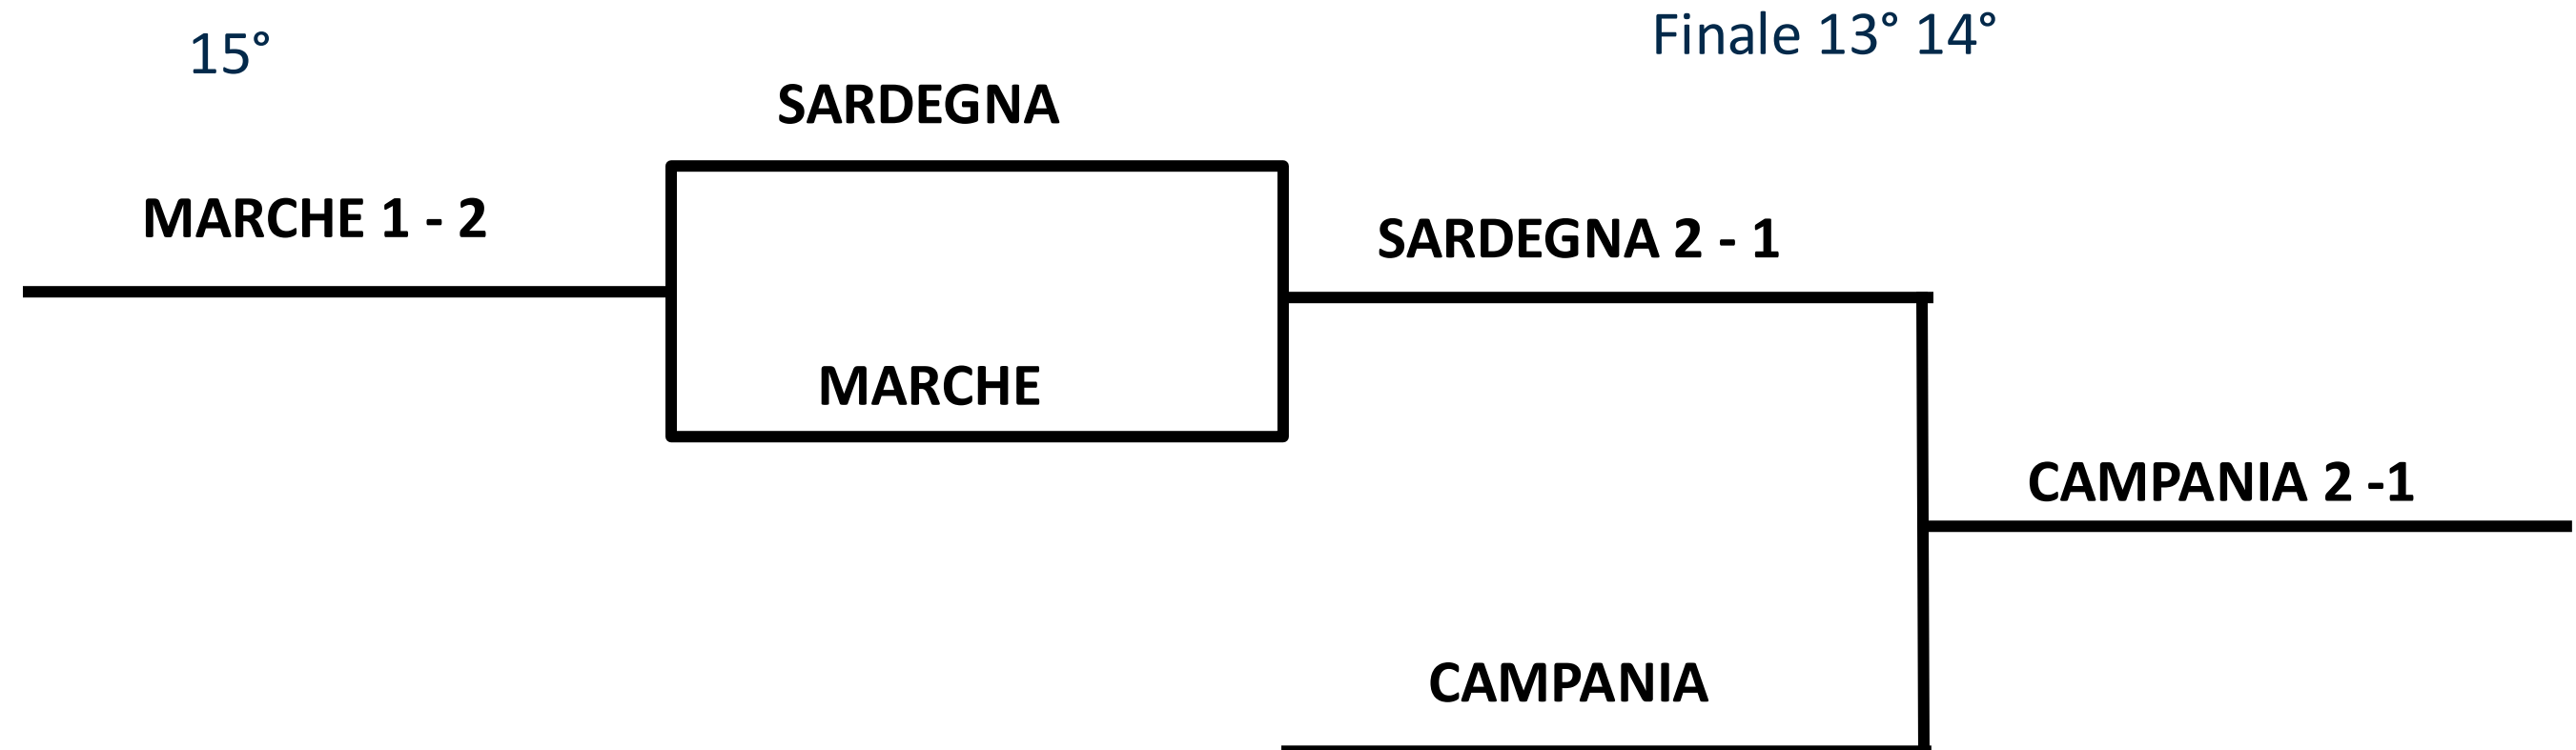

2° COPPA DELLE REGIONI DI PADEL UNDER 16/18

Finali 13° - 14° - 15° posto