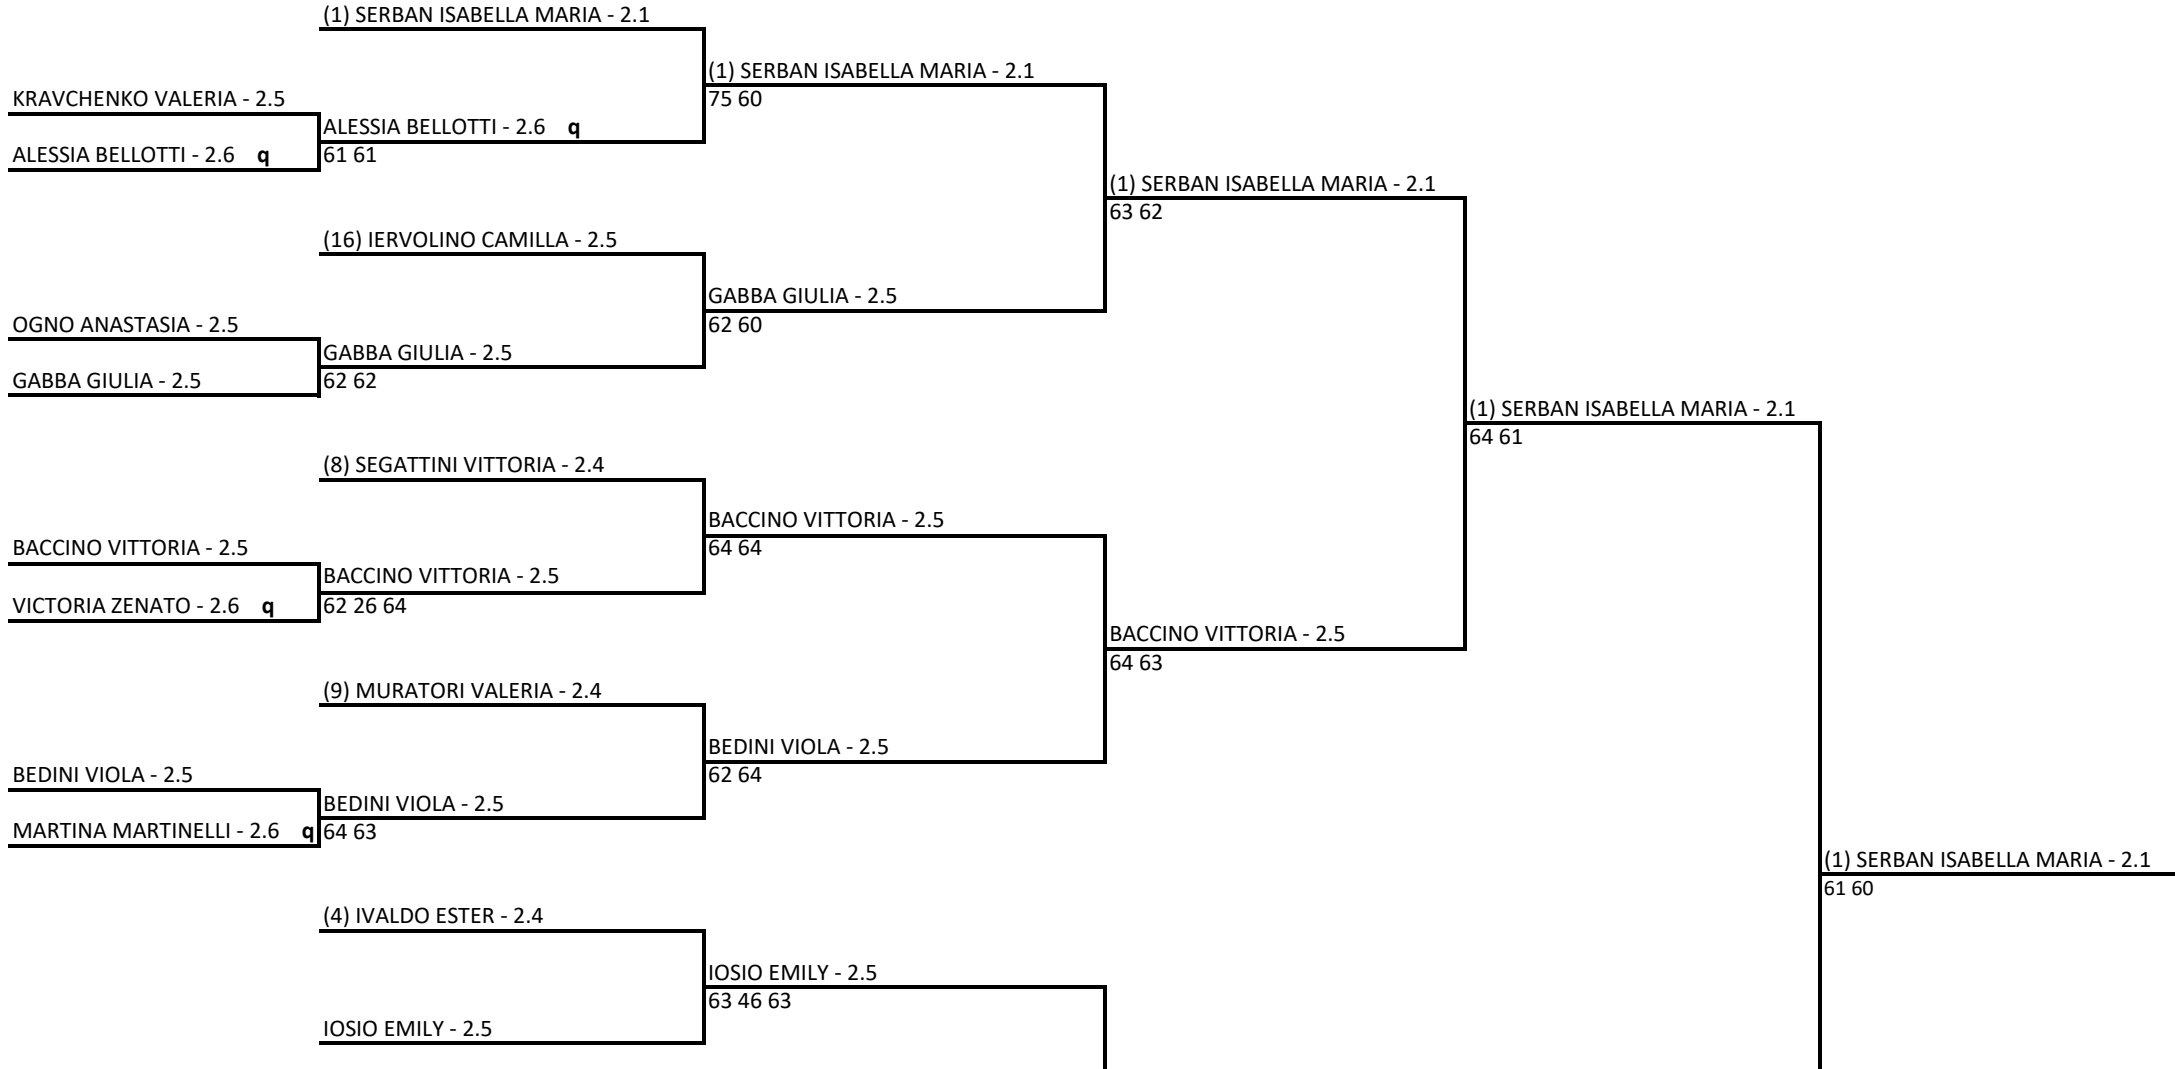

ASSOCIAZIONE SPORTIVA DILETTANTISTICA TENNIS CLUB PADOVA - CAMPIONATI ITALIANI 2<sup>a</sup> CATEGORIA FEMMINILI

Singolare Femminile Open LIM. 2.8 - 2.1 - Tabellone Finale

18/07/2024 - 28/07/2024 iscritti n° 46

Tabellone compilato il 21/07/2024 alle ore 18:30 e subito esposto

Il Giudice Arbitro: PERFUMO RENZO

ZINGALE RACHELE ELISA - 2.5

(14) ZUCCA BEATRICE - 2.5

(14) ZUCCA BEATRICE - 2.5

57 61 62

(3) VISENTIN ELISA - 2.4