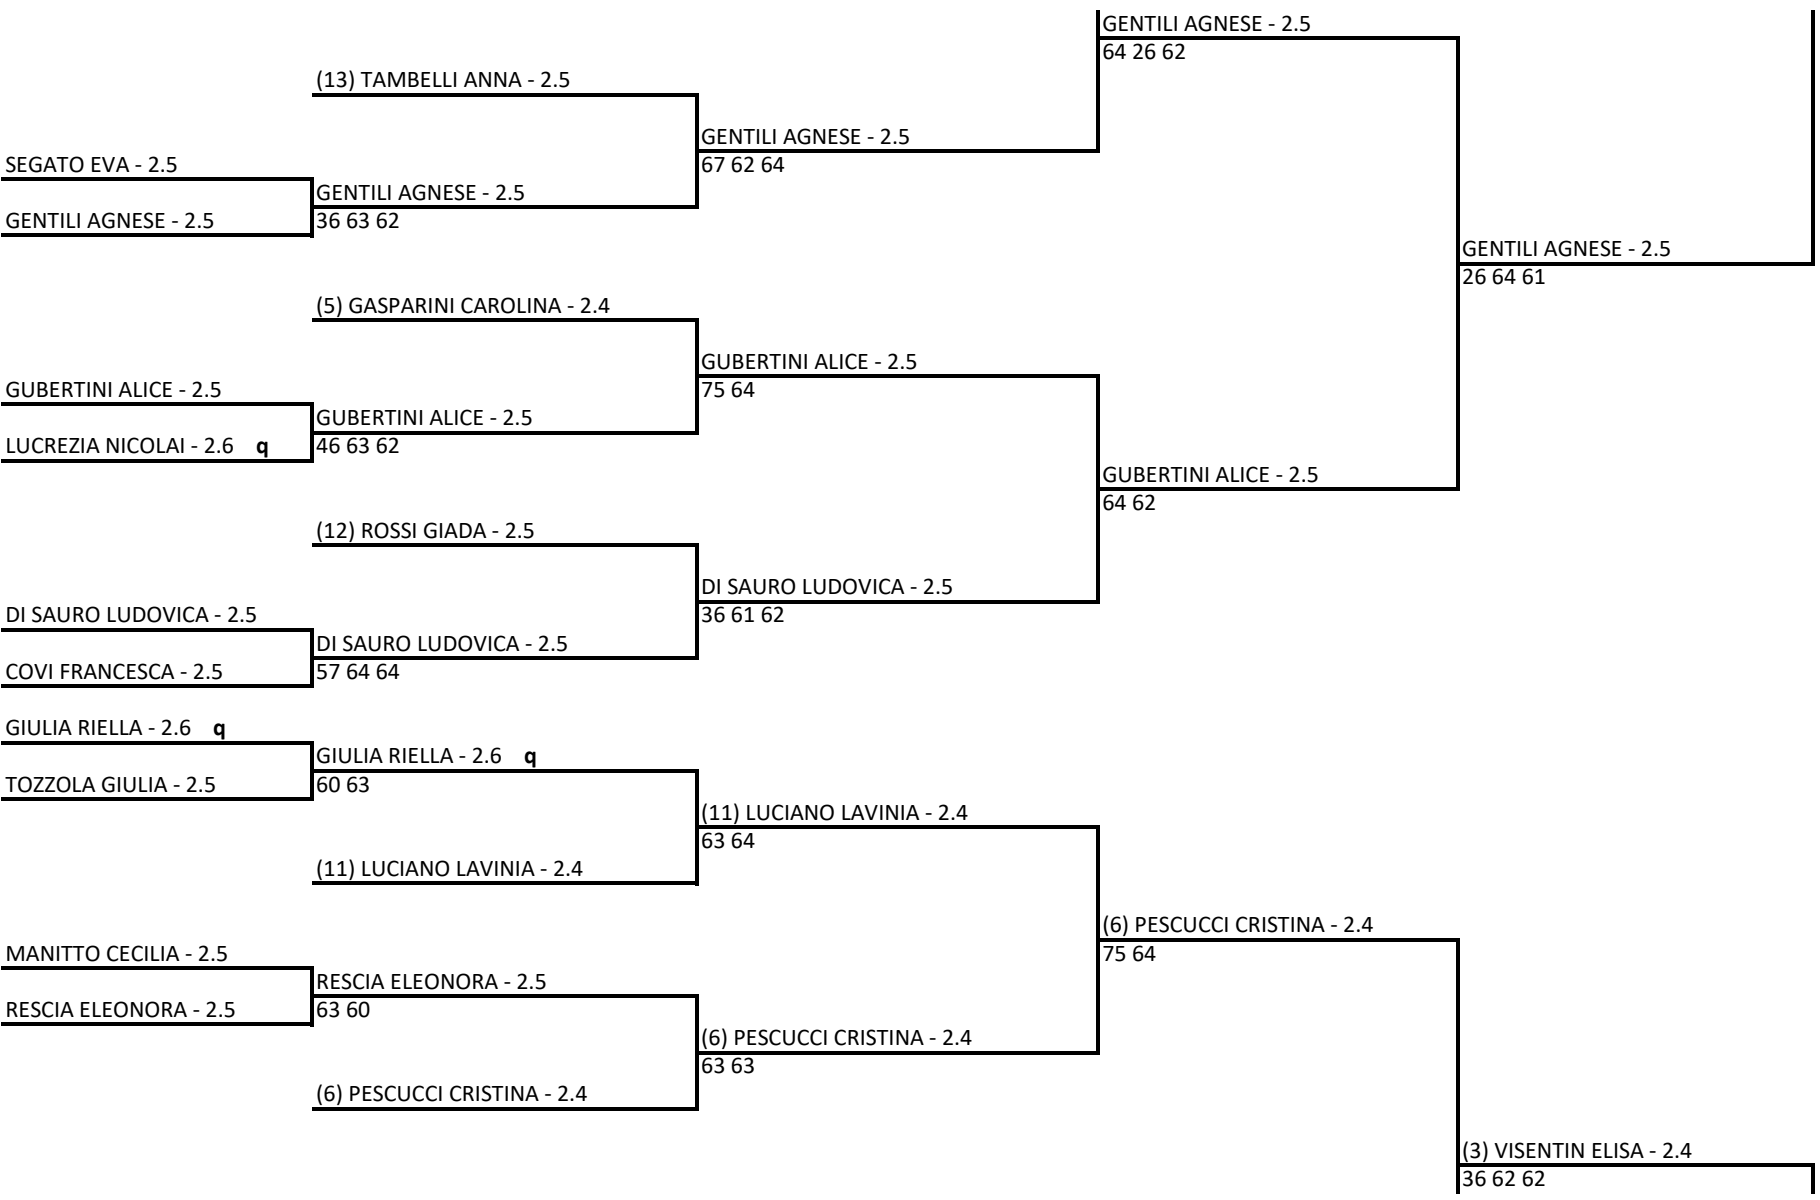

ASSOCIAZIONE SPORTIVA DILETTANTISTICA TENNIS CLUB PADOVA - CAMPIONATI ITALIANI 2^a CATEGORIA FEMMINILI

Singolare Femminile Open LIM. 2.8 - 2.1 - Tabellone Finale

18/07/2024 - 28/07/2024 iscritti n° 46

Tabellone compilato il 21/07/2024 alle ore 18:30 e subito esposto

Il Giudice Arbitro: PERFUMO RENZO

ZINGALE RACHELE ELISA - 2.5

(14) ZUCCA BEATRICE - 2.5

(14) ZUCCA BEATRICE - 2.5

57 61 62

(3) VISENTIN ELISA - 2.4

75 63

BEATRICE GUCCIONE - 2.7 q