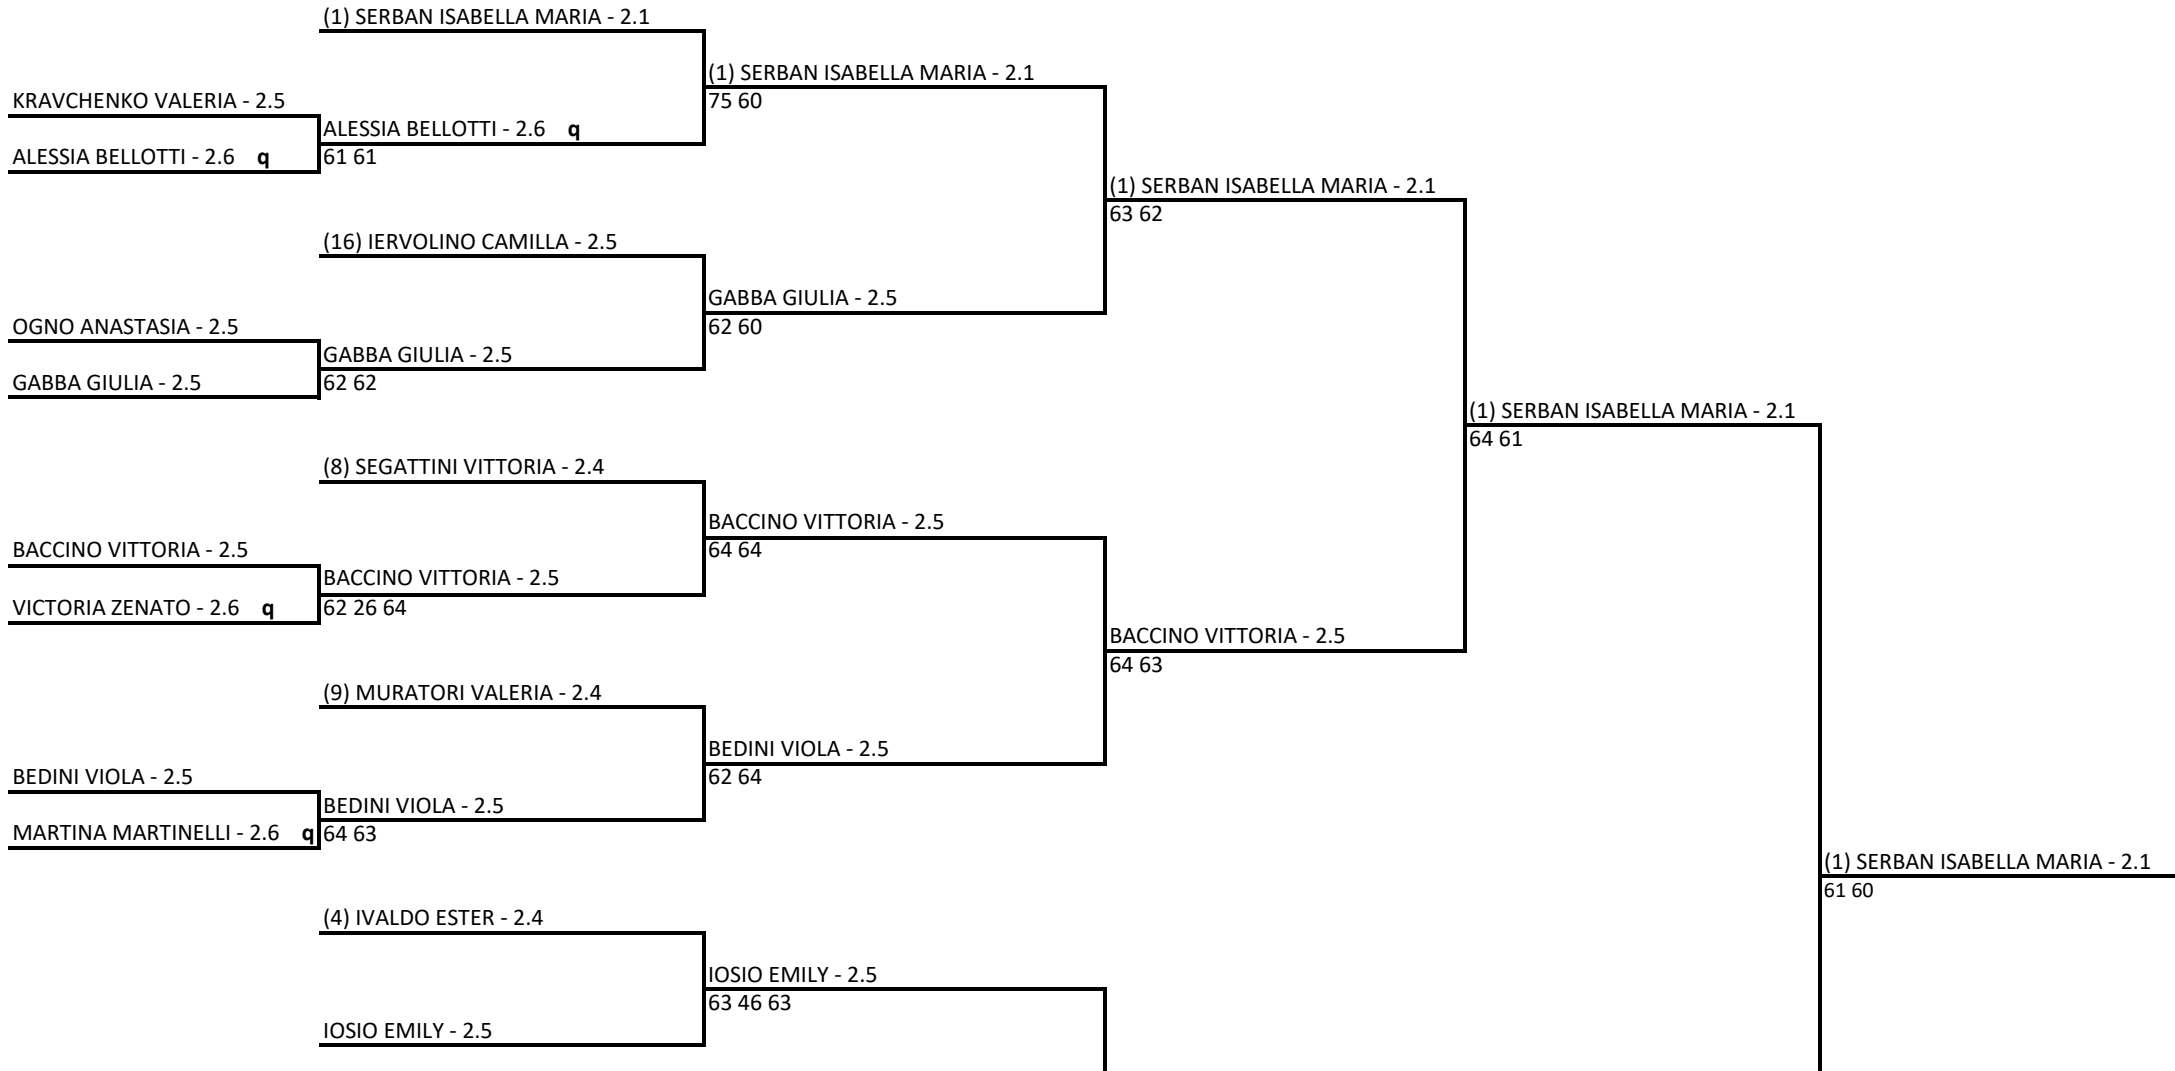

ASSOCIAZIONE SPORTIVA DILETTANTISTICA TENNIS CLUB PADOVA - CAMPIONATI ITALIANI 2^a CATEGORIA FEMMINILI

Singolare Femminile Open LIM. 2.8 - 2.1 - Tabellone Finale

18/07/2024 - 28/07/2024 iscritti n° 46

Tabellone compilato il 21/07/2024 alle ore 18:30 e subito esposto

Il Giudice Arbitro: PERFUMO RENZO