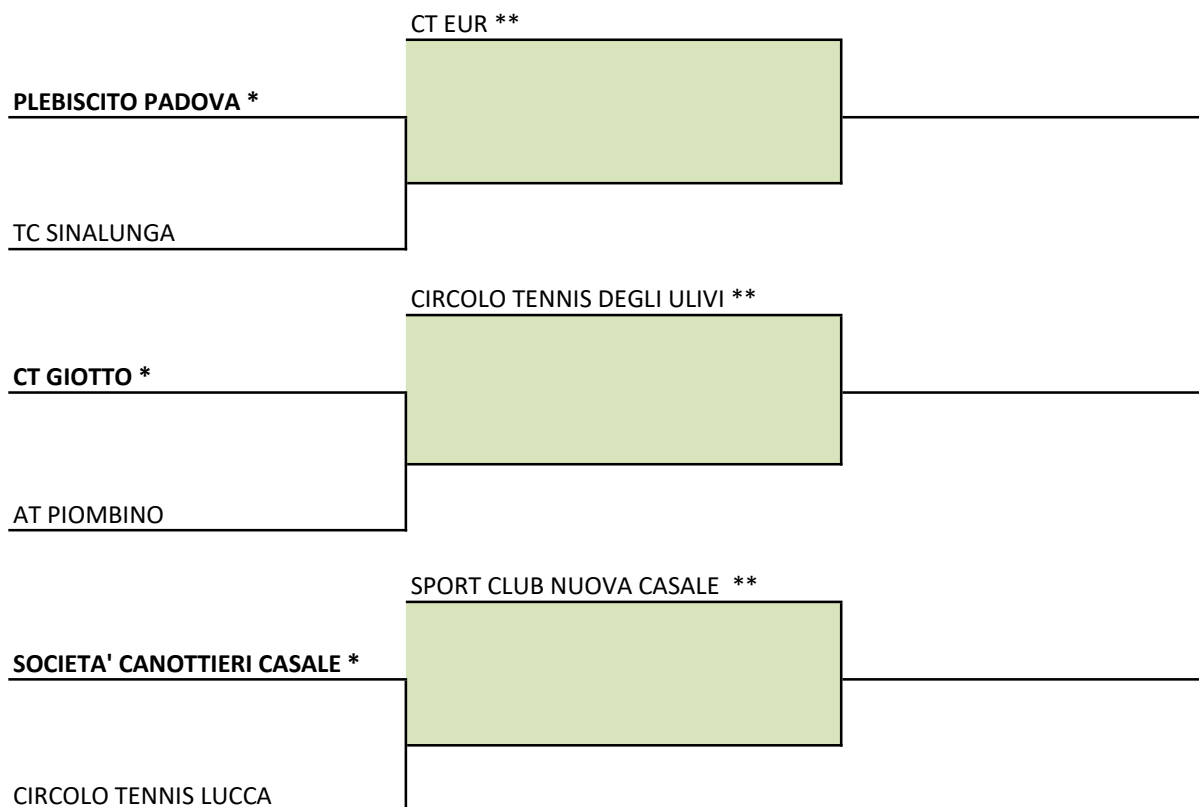

Tabellone di PLAY-OFF della Serie B1 Femminile 2023

PROMOSSE IN A2

25 giugno *

Andata 2 luglio
Ritorno 9 luglio **

* Le seconde classificate giocano l'incontro in casa

** Le prime classificate giocano l'incontro di ritorno in casa