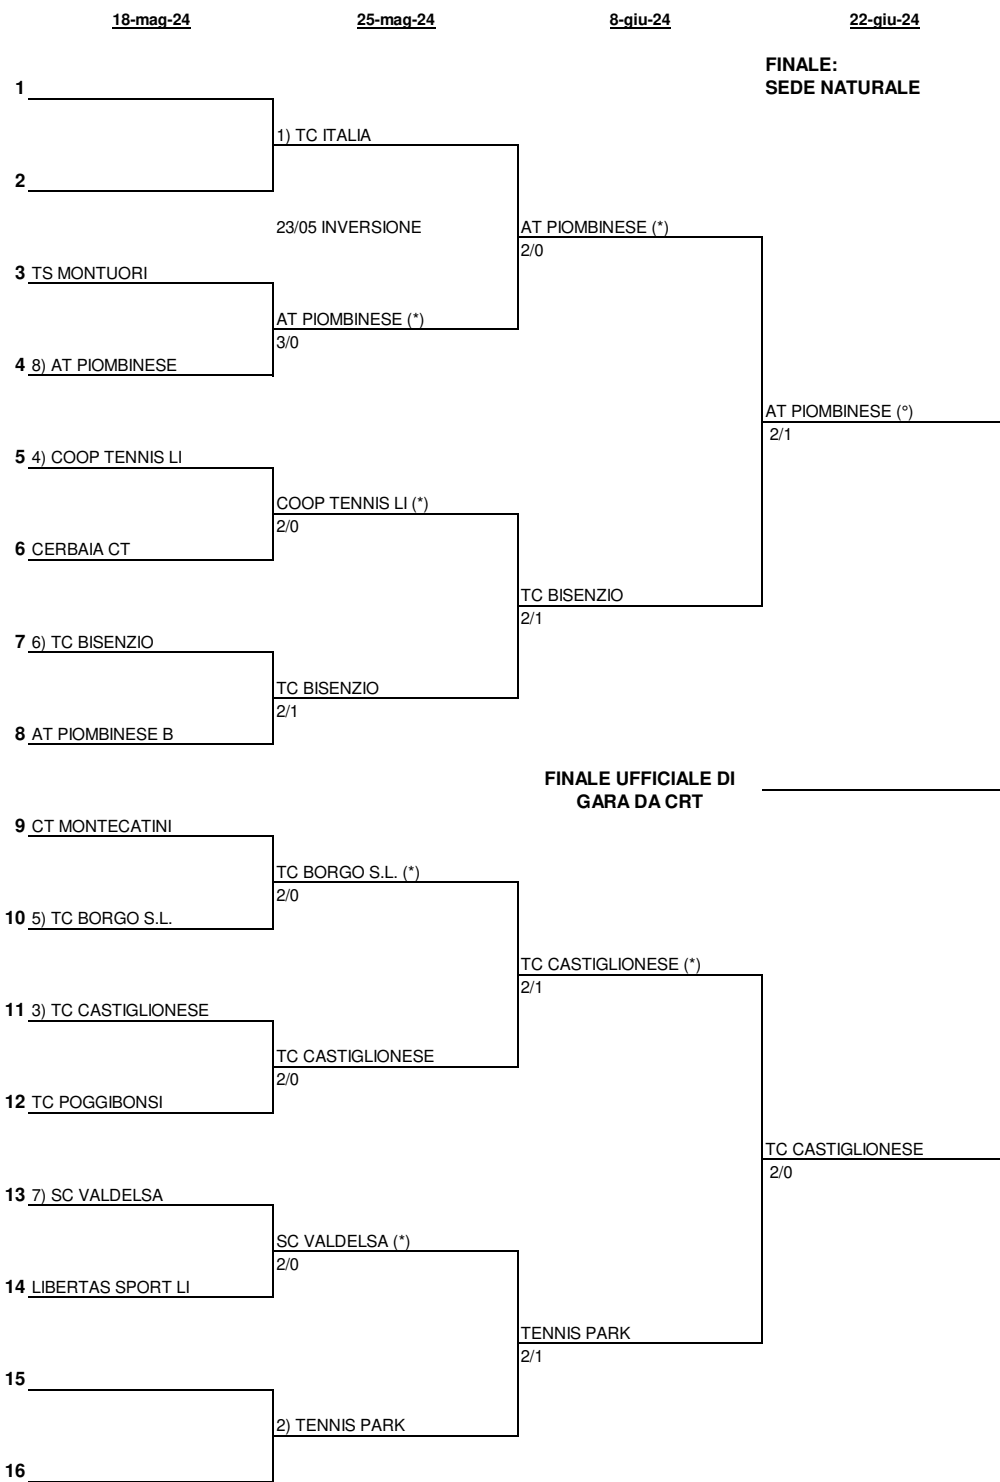

Oggetto: **CAMPIONATO UNDER 18 FEMMINILE - SECONDA FASE REGIONALE**

Inizio gare: **SABATO ORE 15.00 - INCONTRI DA E PER L'ELBA INIZIO ORE 13.00**

(*) GIOCA IN CASA

Nella prima giornata si gioca in casa della squadra posta in alto nel tabellone; successivamente valgono le disposizioni di cui all'art. 7.1.14 RTS.

Gli incontri non iniziati o sospesi per causa di forza maggiore devono essere giocati almeno tre giorni prima della data fissata per il turno successivo (artt. 7.2.22 e 7.2.23 RTS)

La modalità della compilazione del tabellone e la collocazione delle teste di serie sono state effettuate nel rispetto di quanto previsto dall'art. 7.1.19 RTS.

Il risultato dell'incontro intersociale all'organo competente è comunicato dal giudice arbitro immediatamente tramite sistema informatico (SGAT) o in caso di indisponibilità dello stesso ovvero nei modi e nei tempi indicati da detto organo (FITP o Comitato regionale). L'inosservanza di tale prescrizione da parte del giudice arbitro costituisce infrazione disciplinare punibile con sanzione pecuniaria. (art.7.2.26 RTS).

Il GAAF della manifestazione è tenuto entro il lunedì successivo alla disputa dell'incontro, a spedire il referto dell'incontro e la formazione delle squadre per mail al Comitato Regionale Toscano: ertoscana@federtennis.it

Al sorteggio pubblico hanno presenziato i rappresentanti degli Affiliati: NESSUNO