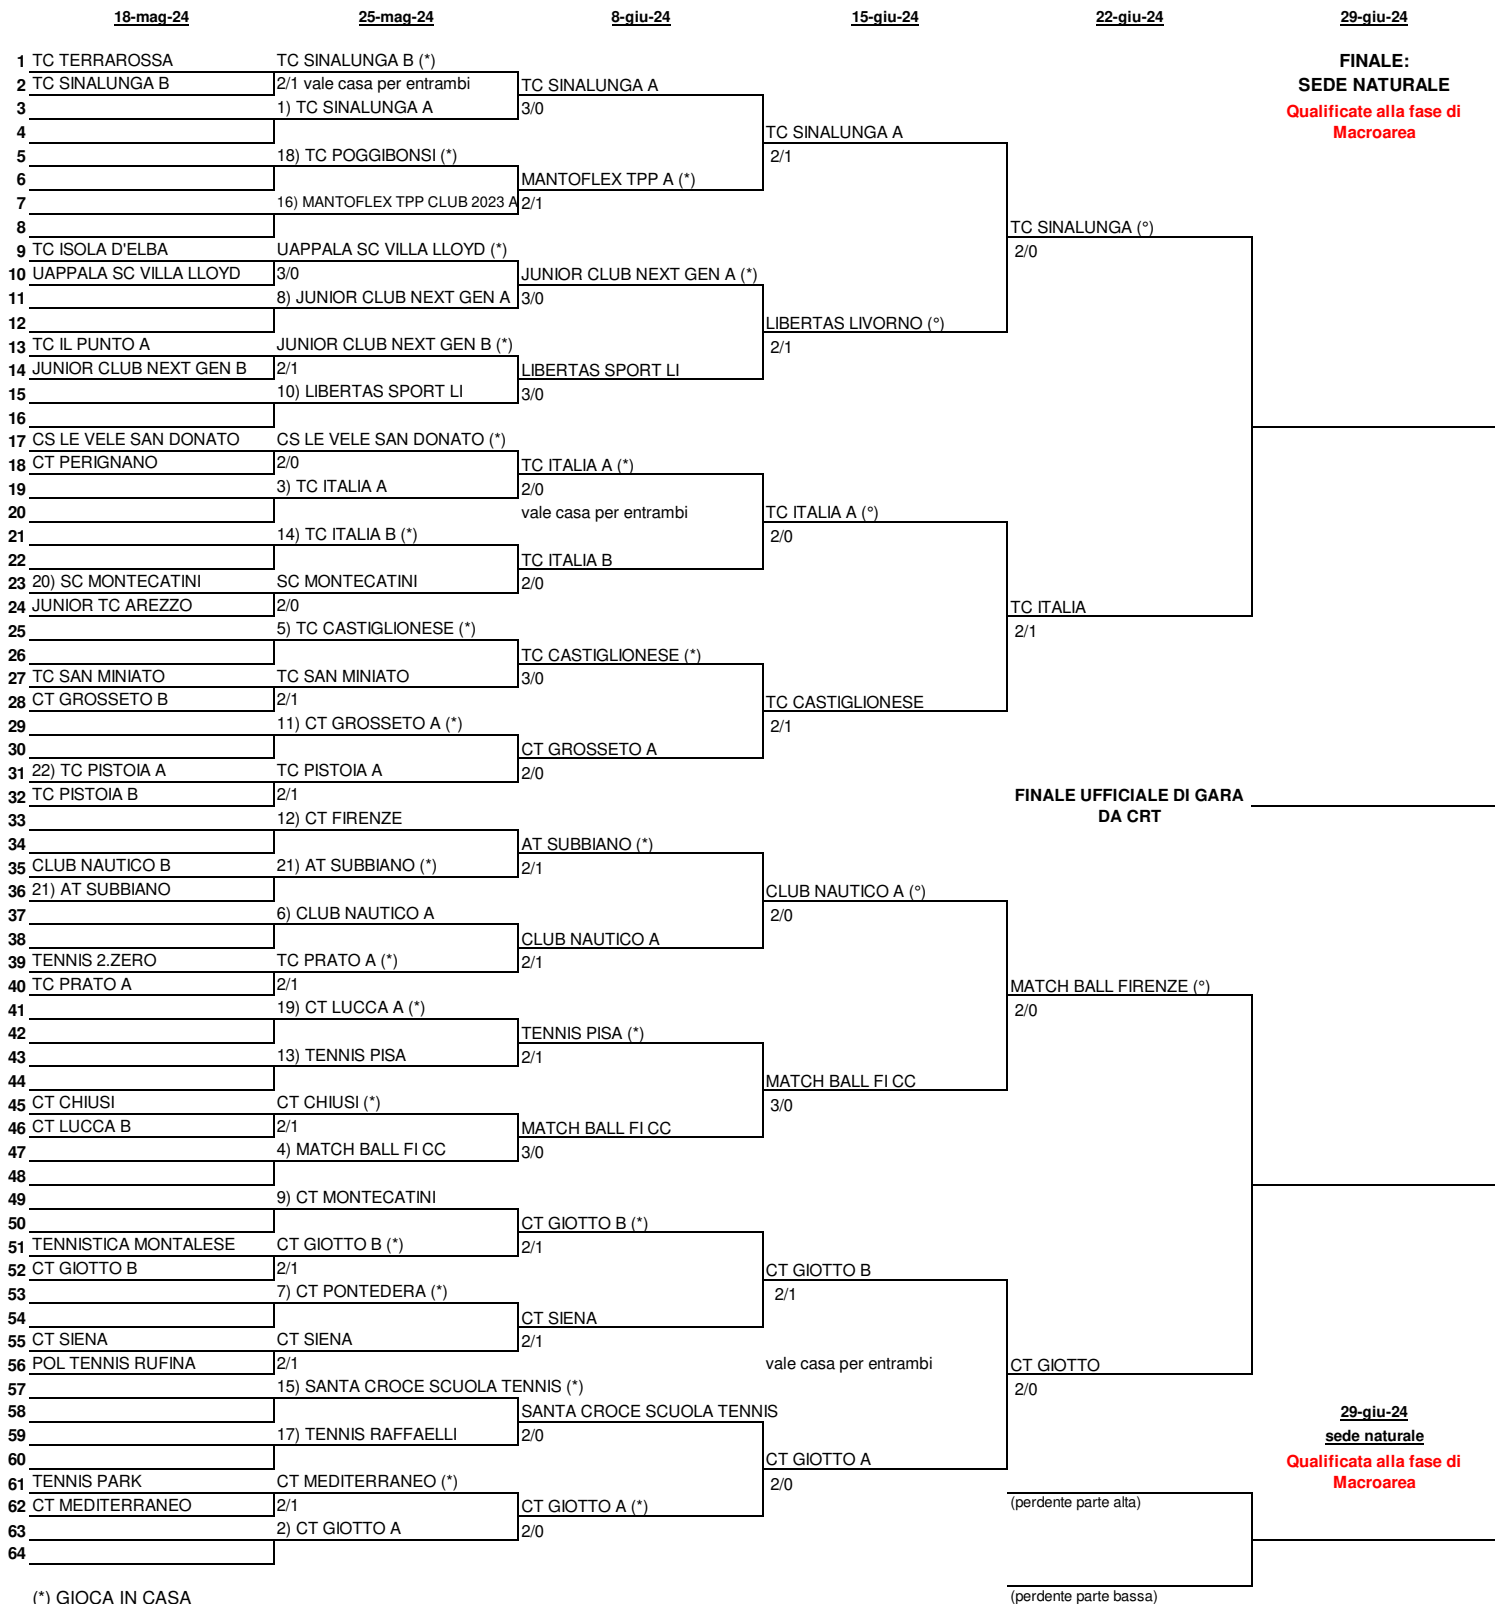

Oggetto: CAMPIONATO UNDER 14 MASCHILE - SECONDA FASE REGIONALE

Inizio gare: SABATO ORE 15.00 - INCONTRI DA E PER L'ELBA INIZIO ORE 13.00

(*) GIOCA IN CASA

Nella prima giornata si gioca in casa della squadra posta in alto nel tabellone; successivamente valgono le disposizioni di cui all'art. 7.1.13 RTS.

Gli incontri non iniziati o sospesi per causa di forza maggiore devono essere giocati almeno tre giorni prima della data fissata per il turno successivo (artt. 7.2.22 e 7.2.23 RTS)

La modalità della compilazione del tabellone e la collocazione delle teste di serie sono state effettuate nel rispetto di quanto previsto dall'art. 7.1.18 RTS.

Il risultato dell'incontro intersociale all'organo competente è comunicato dal giudice arbitro immediatamente tramite sistema informatico (SGAT) o in caso di indisponibilità dello stesso ovvero nei modi e nei tempi indicati da detto organo (FITP o Comitato regionale). L'inosservanza di tale prescrizione da parte del giudice arbitro costituisce infrazione disciplinare punibile con sanzione pecuniaria. (art.7.2.26 RTS).

Il GAAF della manifestazione è tenuto entro il lunedì successivo alla disputa dell'incontro, a spedire il referto dell'incontro e la formazione delle squadre per mail al Comitato Regionale Toscano: crtoscana@federtennis.it

Al sorteggio pubblico hanno presenziato i rappresentanti degli Affiliati:

LIBERTAS SPORT LI