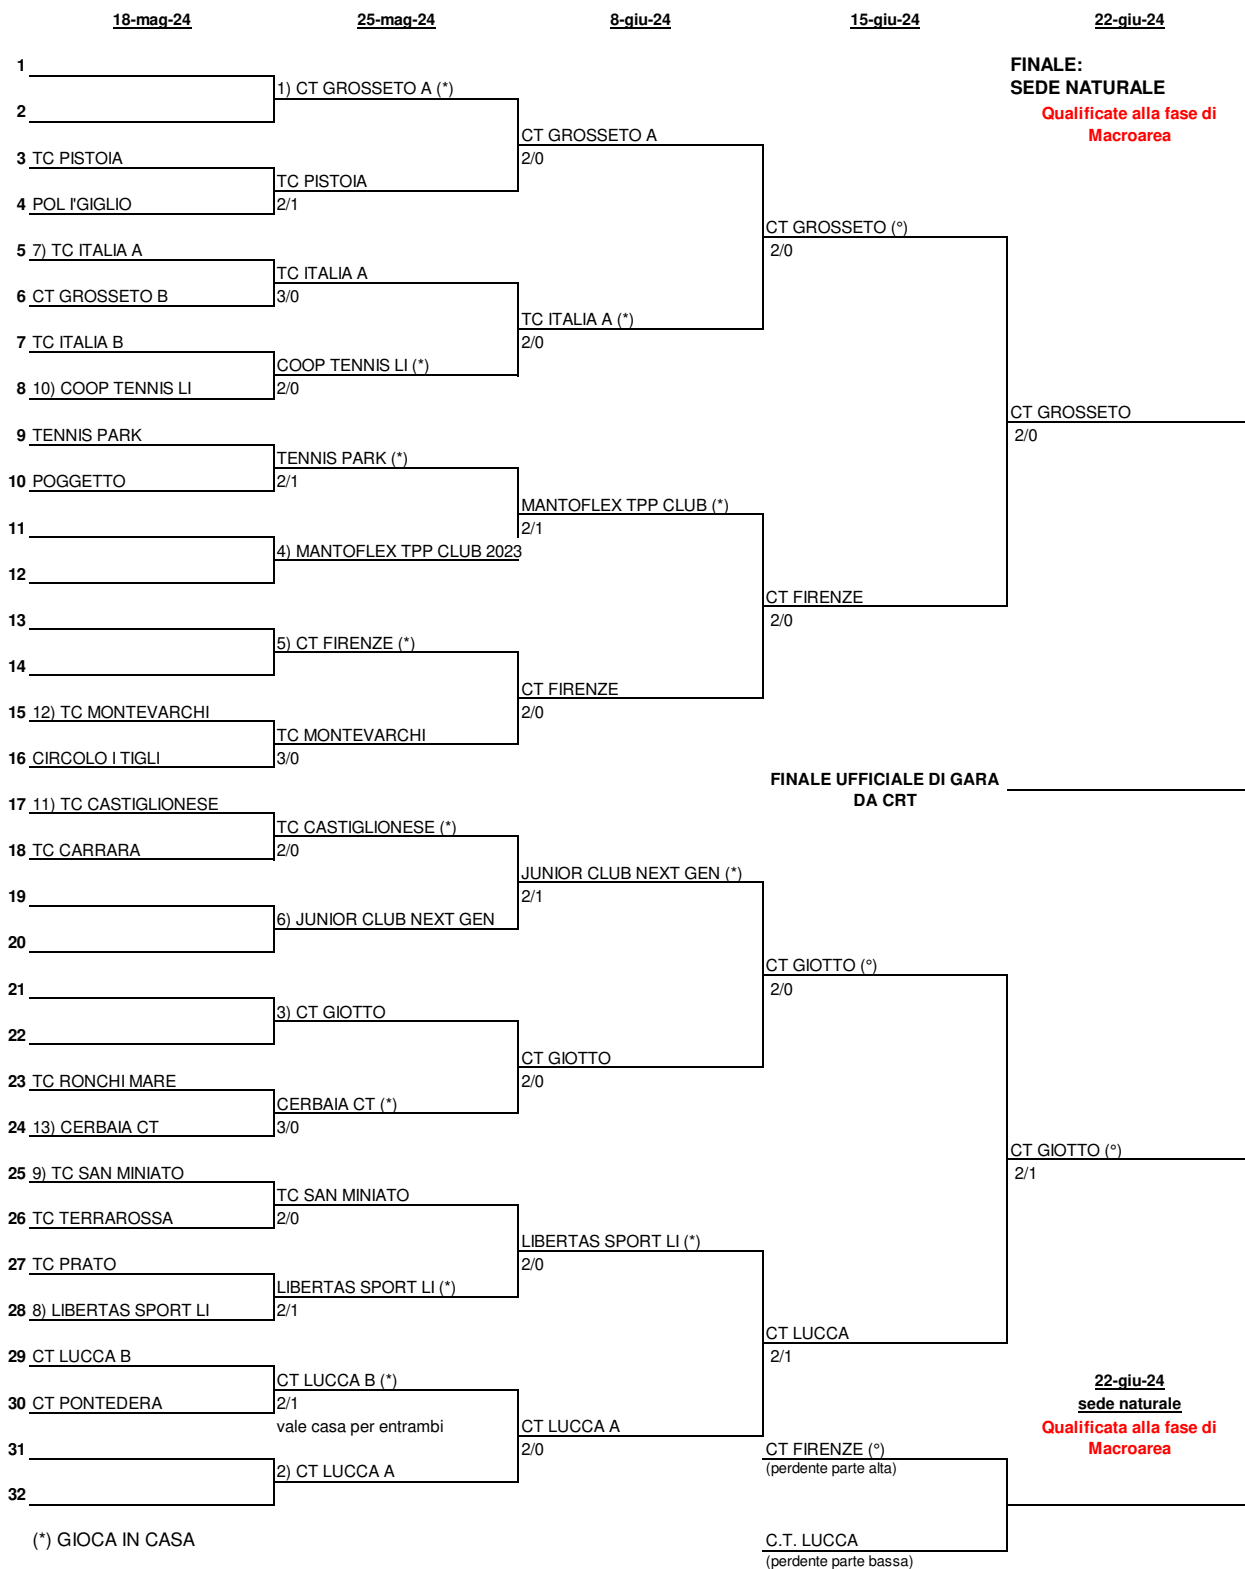

Oggetto: **CAMPIONATO UNDER 14 FEMMINILE - SECONDA FASE REGIONALE**

Inizio gare: **SABATO ORE 15.00 - INCONTRI DA E PER L'ELBA INIZIO ORE 13.00**

(*) GIOCA IN CASA

Nella prima giornata si gioca in casa della squadra posta in alto nel tabellone; successivamente valgono le disposizioni di cui all'art. 7.1.13 RTS.
Gli incontri non iniziati o sospesi per causa di forza maggiore devono essere giocati almeno tre giorni prima della data fissata per il turno successivo (artt. 7.2.22 e 7.2.23 RTS)
La modalità della compilazione del tabellone e la collocazione delle teste di serie sono state effettuate nel rispetto di quanto previsto dall'art. 7.1.18 RTS.
Il risultato dell'incontro intersociale all'organo competente è comunicato dal giudice arbitro immediatamente tramite sistema informatico (SGAT) o in caso di indisponibilità dello stesso ovvero nei modi e nei tempi indicati da detto organo (FITP o Comitato regionale). L'inosservanza di tale prescrizione da parte del giudice arbitro costituisce infrazione disciplinare punibile con sanzione pecuniaria. (art.7.2.26 RTS).

Il GAFF della manifestazione è tenuto entro il lunedì successivo alla disputa dell'incontro, a spedire il referto dell'incontro e la formazione delle squadre per mail al Comitato Regionale Toscano: crtoscana@federtennis.it
Al sorteggio pubblico hanno presenziato i rappresentanti degli Affiliati: LIBERTAS SPORT LI