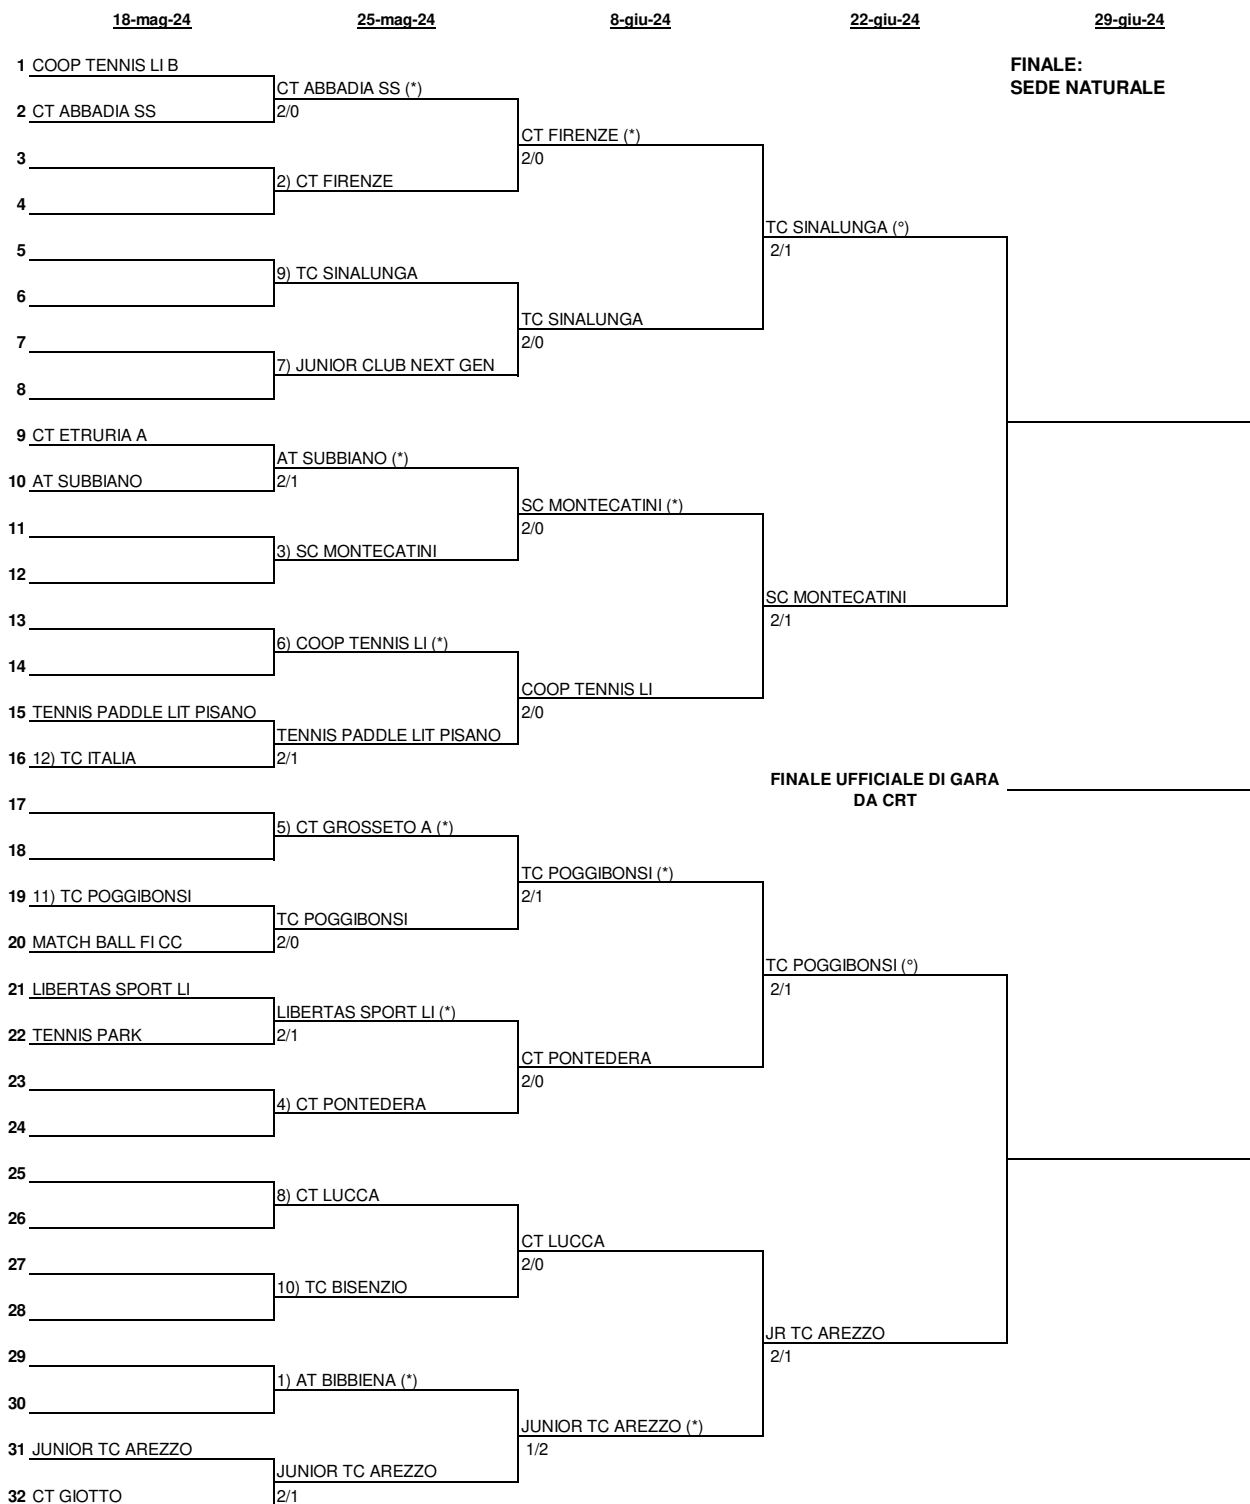

Oggetto: **CAMPIONATO UNDER 18 MASCHILE - SECONDA FASE REGIONALE**

Inizio gare: **SABATO ORE 15.00 - INCONTRI DA E PER L'ELBA INIZIO ORE 13.00**

(*) GIOCA IN CASA

Nella prima giornata si gioca in casa della squadra posta in alto nel tabellone; successivamente valgono le disposizioni di cui all'art. 7.1.13 RTS.

Gli incontri non iniziati o sospesi per causa di forza maggiore devono essere giocati almeno tre giorni prima della data fissata per il turno successivo (artt. 7.2.22 e 7.2.23 RTS)

La modalità della compilazione del tabellone e la collocazione delle teste di serie sono state effettuate nel rispetto di quanto previsto dall'art. 7.1.18 RTS.

Il risultato dell'incontro intersociale all'organo competente è comunicato dal giudice arbitro immediatamente tramite sistema informatico (SGAT) o in caso di indisponibilità dello stesso ovvero nei modi e nei tempi indicati da detto organo (FITP o Comitato regionale). L'inosservanza di tale prescrizione da parte del giudice arbitro costituisce infrazione disciplinare punibile con sanzione pecuniaria. (art.7.2.26 RTS).

Il GAFF della manifestazione è tenuto entro il lunedì successivo alla disputa dell'incontro, a spedire il referto dell'incontro e la formazione delle squadre per mail al Comitato Regionale Toscano: crtoscana@federtennis.it

Al sorteggio pubblico hanno presenziato i rappresentanti degli Affiliati:

CT FIRENZE, CT ETRURIA