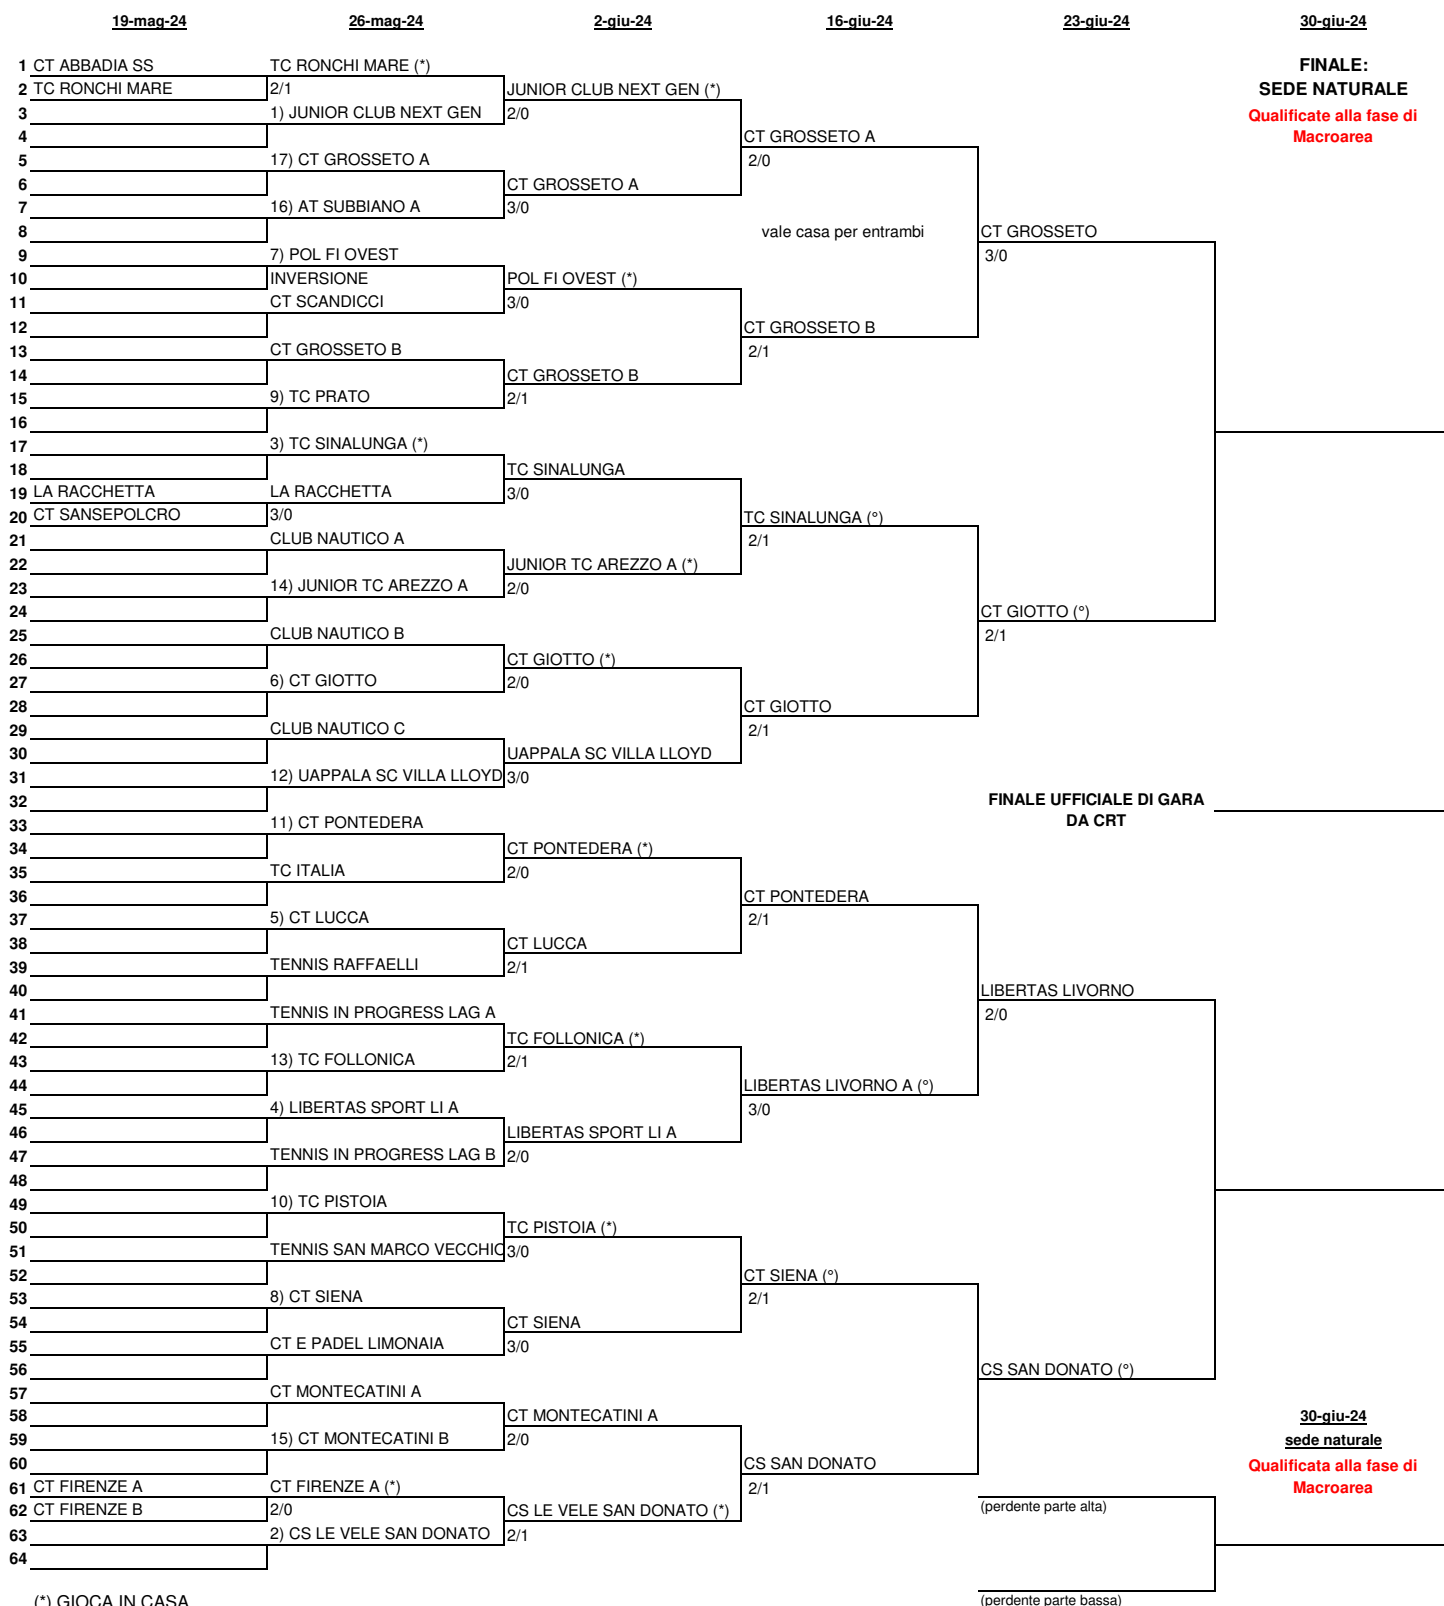

Oggetto: **CAMPIONATO UNDER 12 MASCHILE - SECONDA FASE REGIONALE**

Inizio gare: **DOMENICA ORE 14.00 - INCONTRI DA E PER L'ELBA INIZIO ORE 11.00**

Nella prima giornata si gioca in casa della squadra posta in alto nel tabellone; successivamente valgono le disposizioni di cui all'art. 7.1.13 RTS.

Gli incontri non iniziati o sospesi per causa di forza maggiore devono essere giocati almeno tre giorni prima della data fissata per il turno successivo (artt. 7.2.22 e 7.2.23 RTS)

La modalità della compilazione del tabellone e la collocazione delle teste di serie sono state effettuate nel rispetto di quanto previsto dall'art. 7.1.18 RTS.

Il risultato dell'incontro intersociale all'organo competente è comunicato dal giudice arbitro immediatamente tramite sistema informatico (SGAT) o in caso di indisponibilità dello stesso ovvero nei modi e nei tempi indicati da detto organo (FITP o Comitato regionale). L'inosservanza di tale prescrizione da parte del giudice arbitro costituisce infrazione disciplinare punibile con sanzione pecuniaria. (art.7.2.26 RTS).

Il GAAF della manifestazione è tenuto entro il lunedì successivo alla disputa dell'incontro, a spedire il referto dell'incontro e la formazione delle squadre per mail al Comitato Regionale Toscano: crtoscana@federtennis.it

Al sorteggio pubblico hanno presenziato i rappresentanti degli Affiliati: LIBERTAS SPORT LI E CT FIRENZE