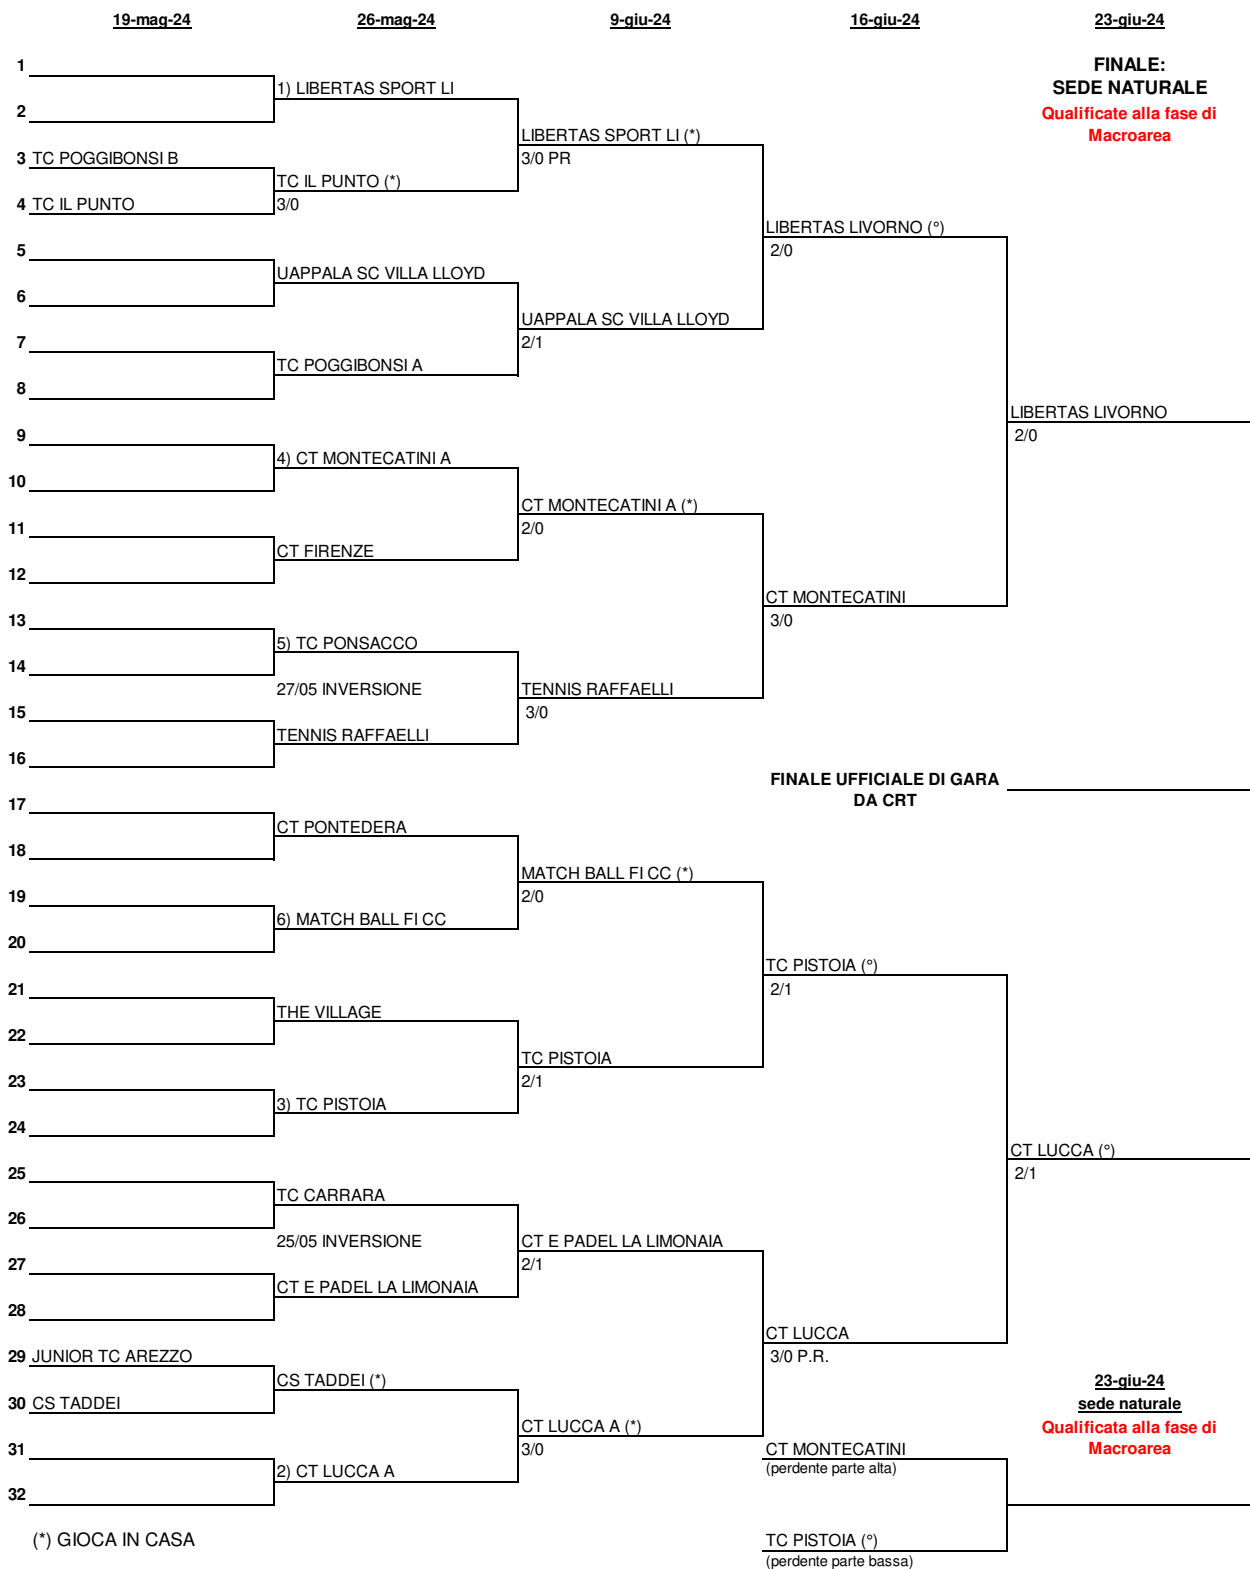

Oggetto: **CAMPIONATO UNDER 10 MISTO - SECONDA FASE REGIONALE**

Inizio gare: **DOMENICA ORE 14.00 - INCONTRI DA E PER L'ELBA INIZIO ORE 11.00**

(*) GIOCA IN CASA

Nella prima giornata si gioca in casa della squadra posta in alto nel tabellone; successivamente valgono le disposizioni di cui all'art. 7.1.13 RTS.