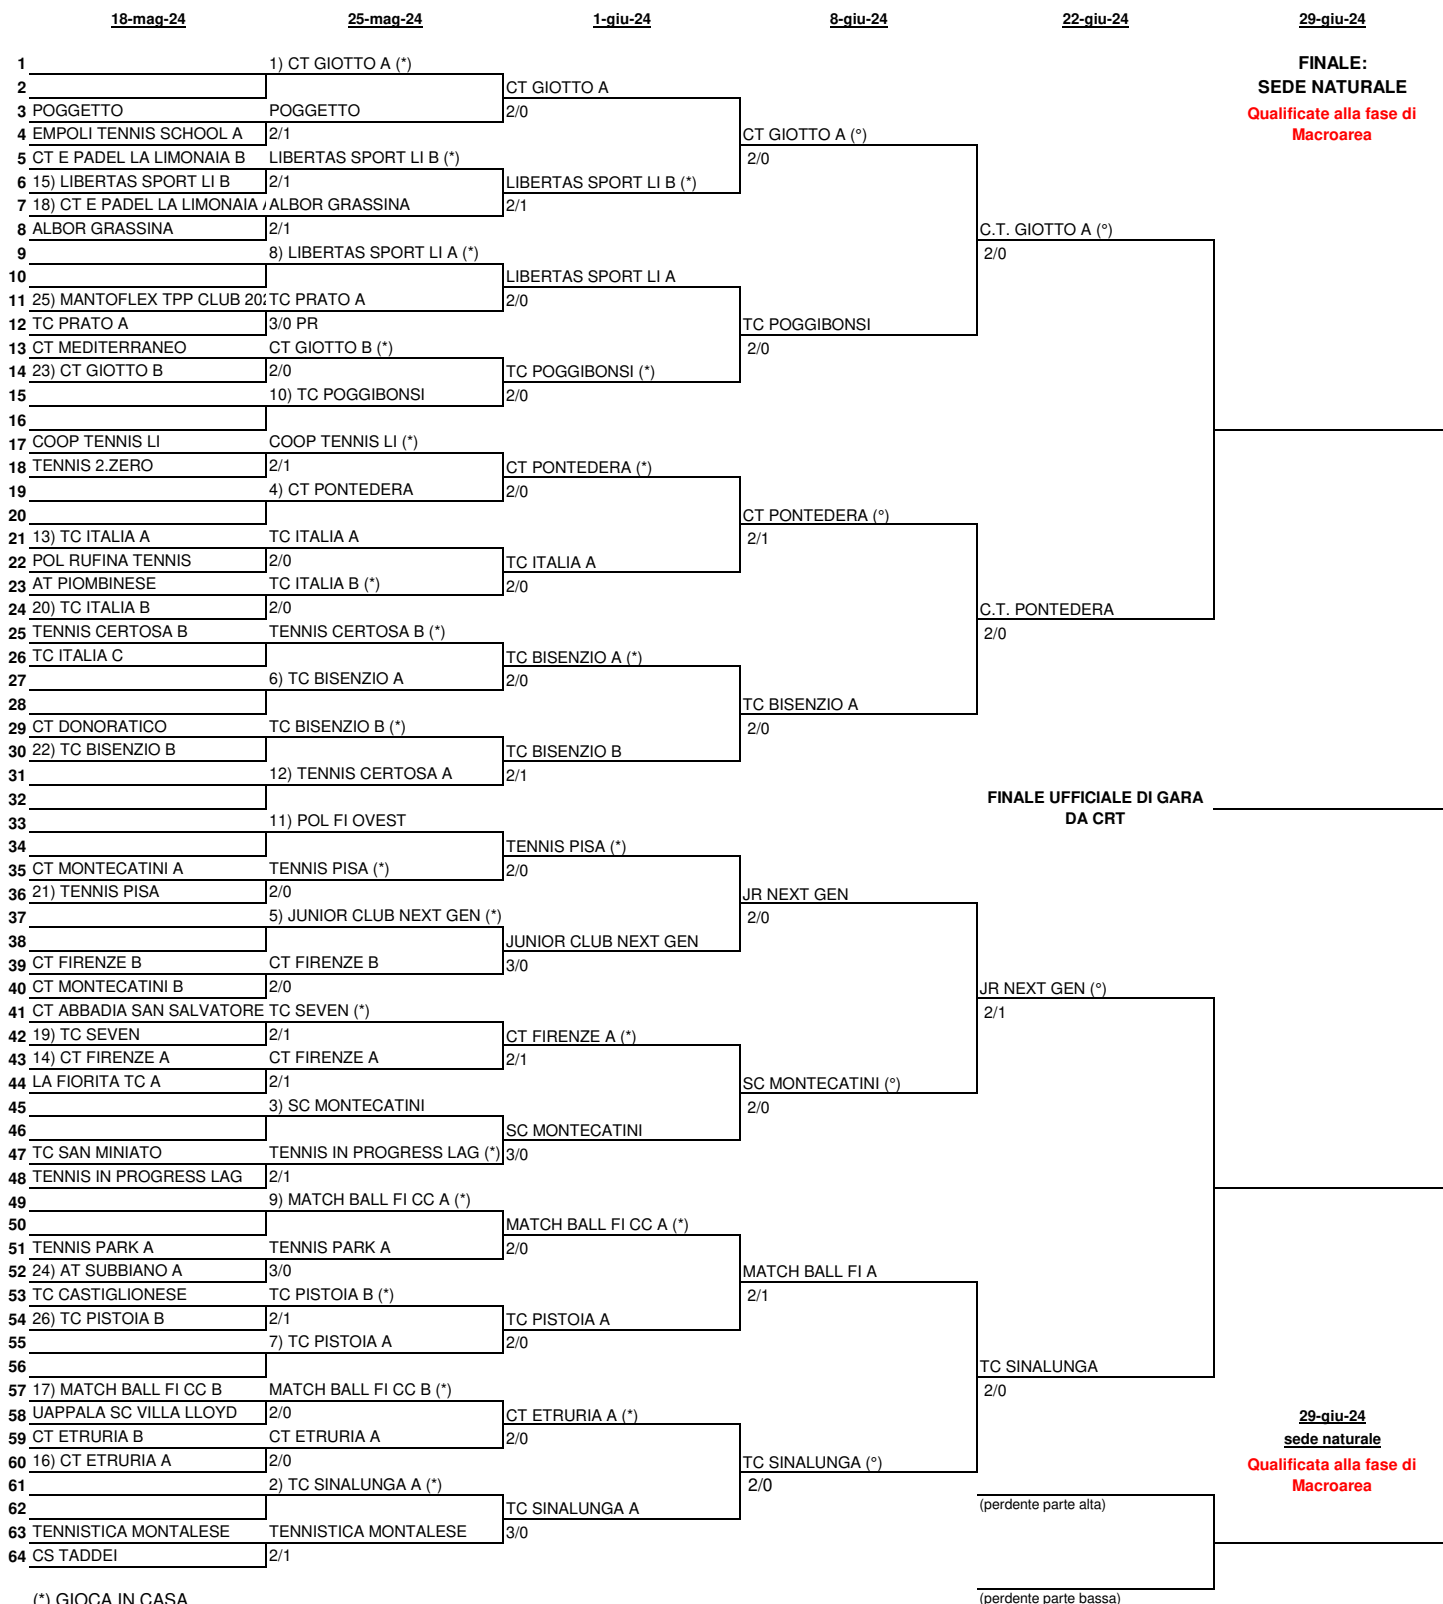

Oggetto: CAMPIONATO UNDER 16 MASCHILE - SECONDA FASE REGIONALE

Inizio gare: SABATO ORE 15.00 - INCONTRI DA E PER L'ELBA INIZIO ORE 13.00

(*) GIOCA IN CASA

Nella prima giornata si gioca in casa della squadra posta in alto nel tabellone; successivamente valgono le disposizioni di cui all'art. 7.1.13 RTS.

Gli incontri non iniziati o sospesi per causa di forza maggiore devono essere giocati almeno tre giorni prima della data fissata per il turno successivo (artt. 7.2.22 e 7.2.23 RTS)

La modalità della compilazione del tabellone e la collocazione delle teste di serie sono state effettuate nel rispetto di quanto previsto dall'art. 7.1.18 RTS.

Il risultato dell'incontro intersociale all'organo competente è comunicato dal giudice arbitro immediatamente tramite sistema informatico (SGAT) o in caso di indisponibilità dello stesso ovvero nei modi e nei tempi indicati da detto organo (FITP o Comitato regionale). L'inosservanza di tale prescrizione da parte del giudice arbitro costituisce infrazione disciplinare punibile con sanzione pecuniaria. (art.7.2.26 RTS).

Il GAAF della manifestazione è tenuto entro il lunedì successivo alla disputa dell'incontro, a spedire il referto dell'incontro e la formazione delle squadre per mail al Comitato Regionale Toscano: crtoscana@federtennis.it

Al sorteggio pubblico hanno presenziato i rappresentanti degli Affiliati:

CT FIRENZE, CT ETRURIA, TENNIS CERTOSA

29-giu-24
sede naturale
Qualificata alla fase di
Macroarea