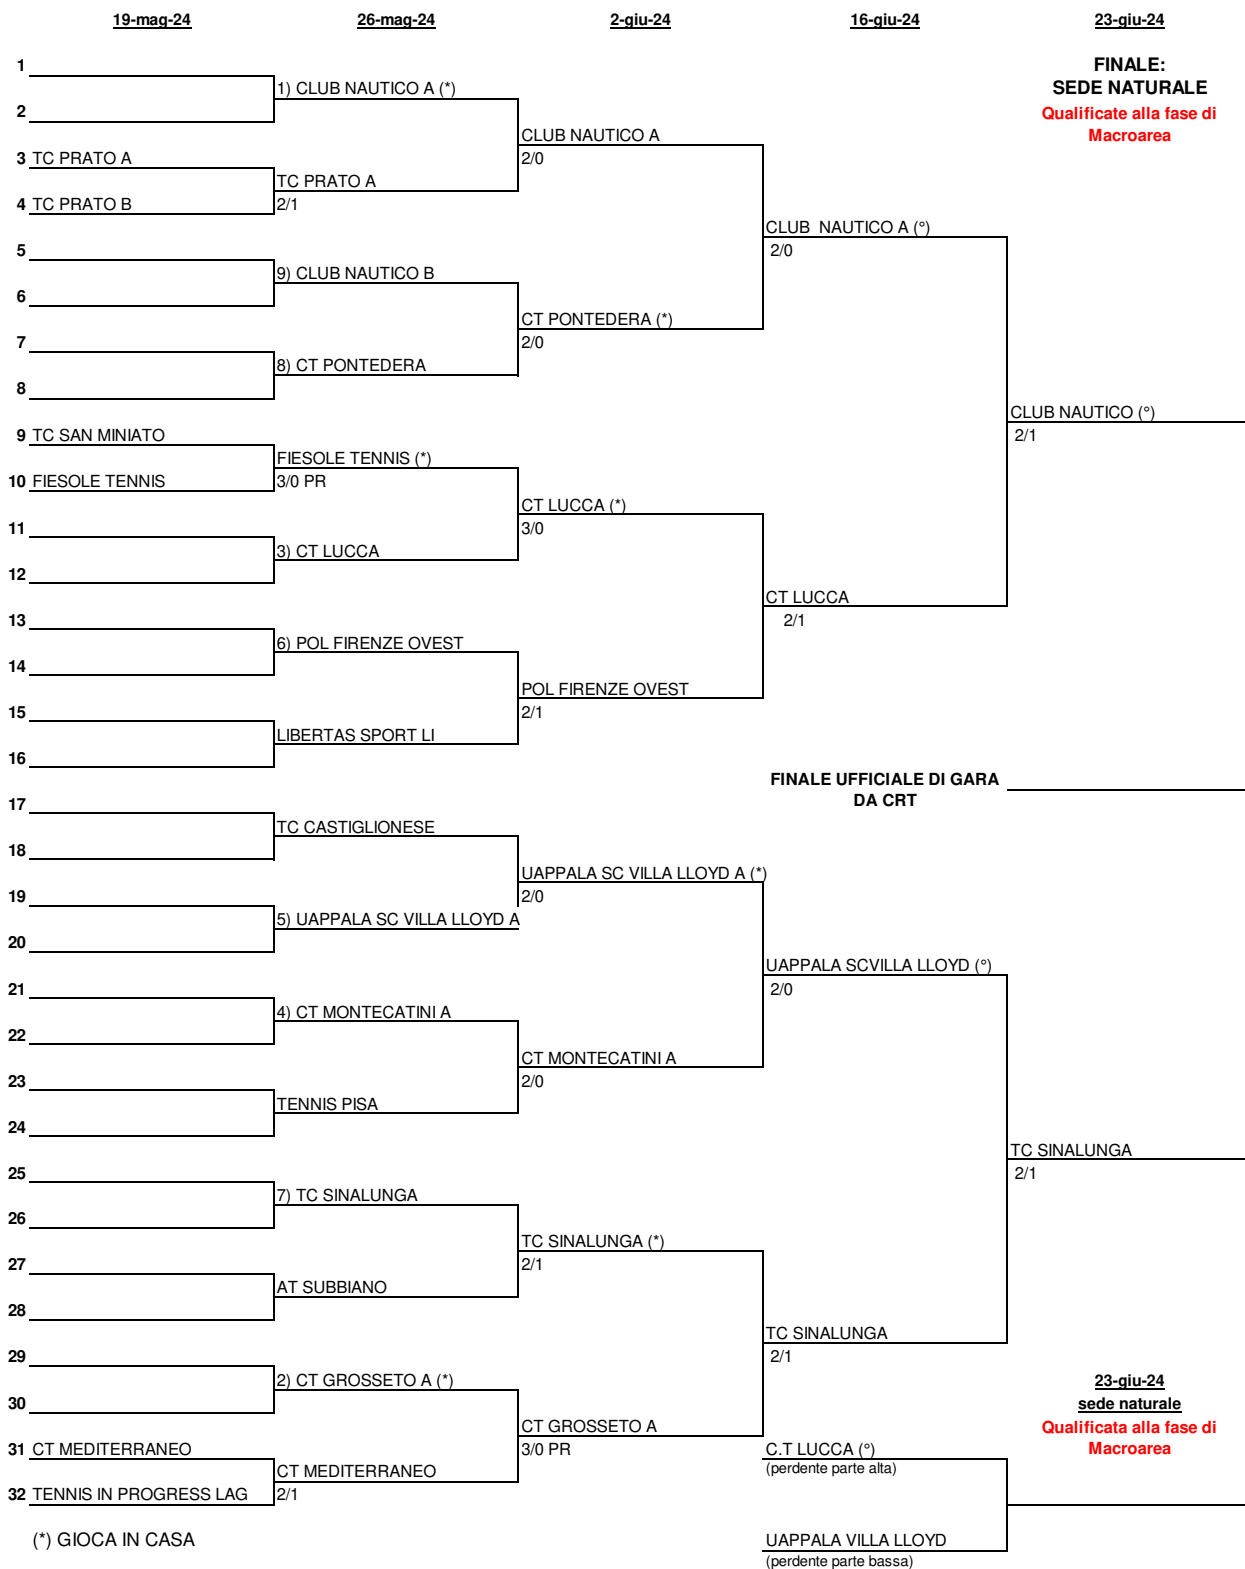

Oggetto: CAMPIONATO UNDER 12 FEMMINILE - SECONDA FASE REGIONALE

Inizio gare: DOMENICA ORE 14.00 - INCONTRI DA E PER L'ELBA INIZIO ORE 11.00

(*) GIOCA IN CASA

Nella prima giornata si gioca in casa della squadra posta in alto nel tabellone; successivamente valgono le disposizioni di cui all'art. 7.1.13 RTS.

Gli incontri non iniziati o sospesi per causa di forza maggiore devono essere giocati almeno tre giorni prima della data fissata per il turno successivo (artt. 7.2.22 e 7.2.23 RTS)

La modalità della compilazione del tabellone e la collocazione delle teste di serie sono state effettuate nel rispetto di quanto previsto dall'art. 7.1.18 RTS.

Il risultato dell'incontro intersociale all'organo competente è comunicato dal giudice arbitro immediatamente tramite sistema informatico (SGAT) o in caso di indisponibilità dello stesso ovvero nei modi e nei tempi indicati da detto organo (FITP o Comitato regionale). L'inosservanza di tale prescrizione da parte del giudice arbitro costituisce infrazione disciplinare punibile con sanzione pecuniaria. (art.7.2.26 RTS).

Il GAFF della manifestazione è tenuto entro il lunedì successivo alla disputa dell'incontro, a spedire il referto dell'incontro e la formazione delle squadre per mail al Comitato Regionale Toscana: ertoscana@federtennis.it

Al sorteggio pubblico hanno presenziato i rappresentanti degli Affiliati:

LIBERTAS SPORT LI