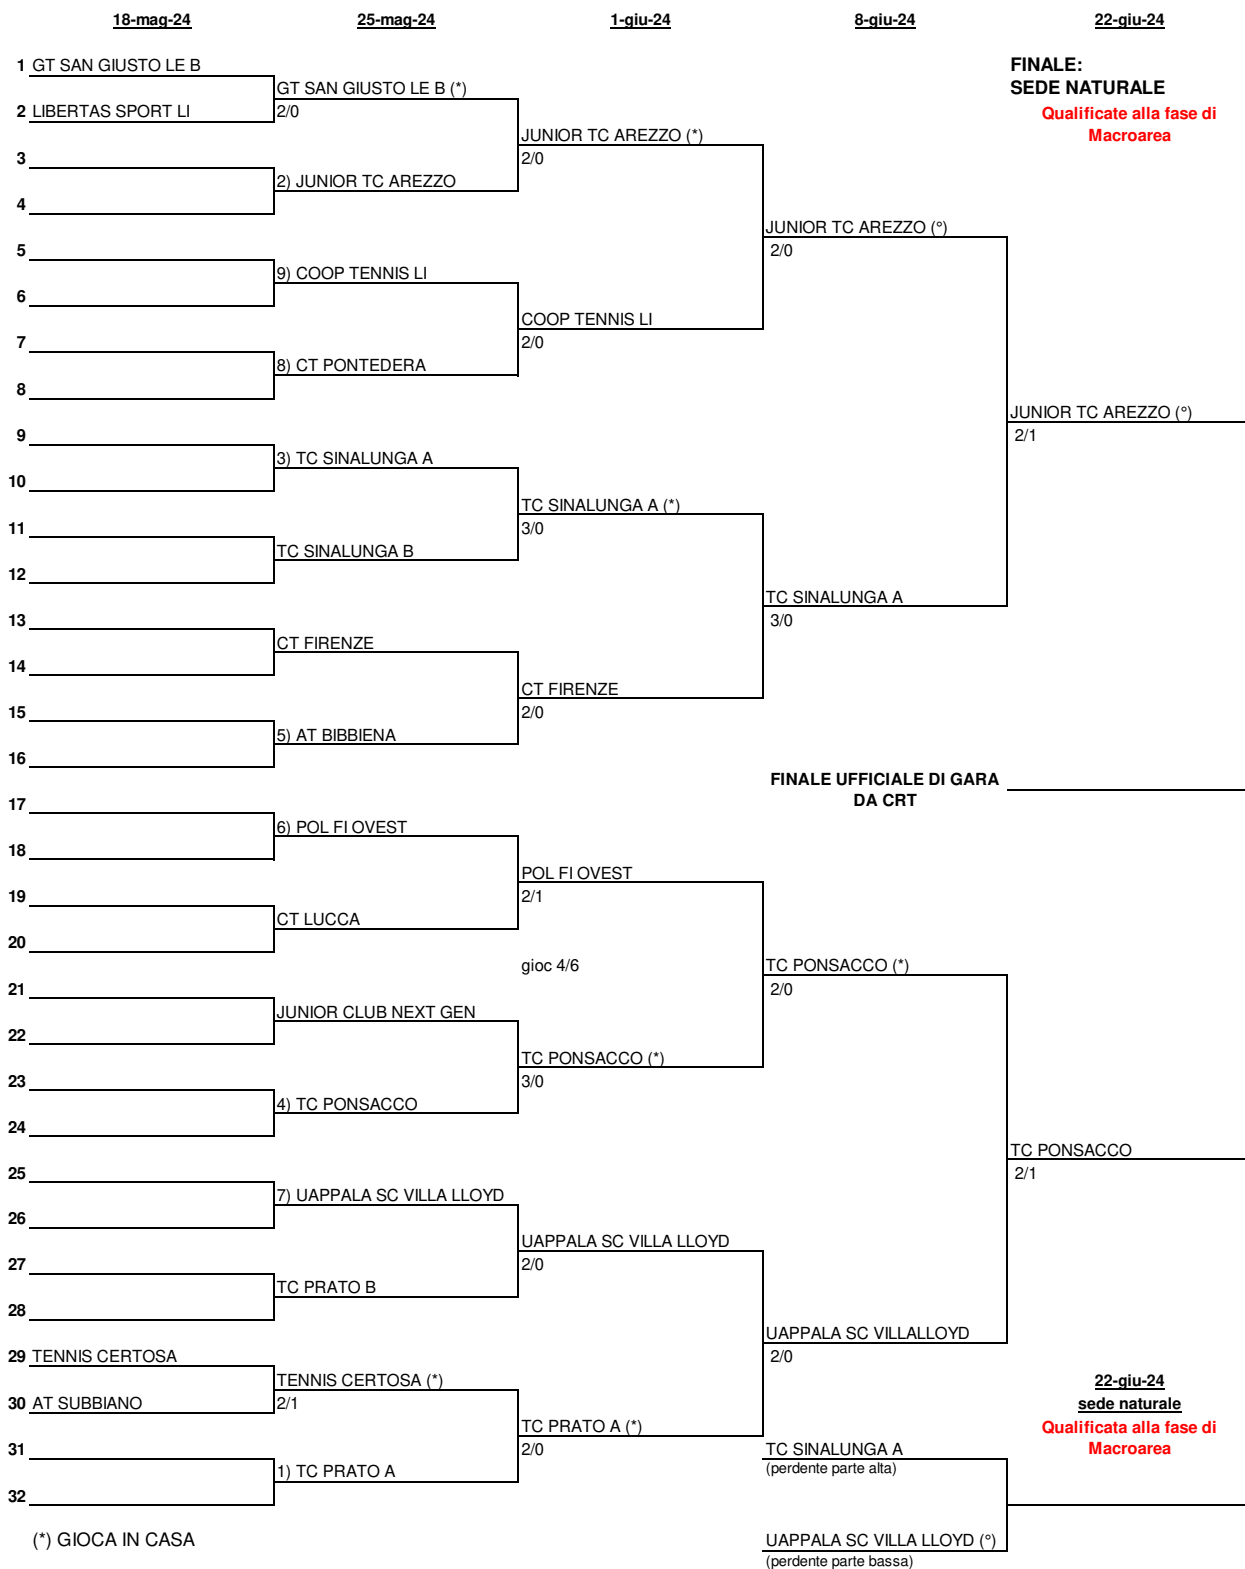

Oggetto: **CAMPIONATO UNDER 16 FEMMINILE - SECONDA FASE REGIONALE**

Inizio gare: **SABATO ORE 15.00 - INCONTRI DA E PER L'ELBA INIZIO ORE 13.00**

(*) GIOCA IN CASA

Nella prima giornata si gioca in casa della squadra posta in alto nel tabellone; successivamente valgono le disposizioni di cui all'art. 7.1.13 RTS.

Gli incontri non iniziati o sospesi per causa di forza maggiore devono essere giocati almeno tre giorni prima della data fissata per il turno successivo (artt. 7.2.22 e 7.2.23 RTS)

La modalità della compilazione del tabellone e la collocazione delle teste di serie sono state effettuate nel rispetto di quanto previsto dall'art. 7.1.18 RTS.

Il risultato dell'incontro intersociale all'organo competente è comunicato dal giudice arbitro immediatamente tramite sistema informatico (SGAT) o in caso di indisponibilità dello stesso ovvero nei modi e nei tempi indicati da detto organo (FITP o Comitato regionale). L'inosservanza di tale prescrizione da parte del giudice arbitro costituisce infrazione disciplinare punibile con sanzione pecuniaria. (art.7.2.26 RTS).

Il GAFF della manifestazione è tenuto entro il lunedì successivo alla disputa dell'incontro, a spedire il referto dell'incontro e la formazione delle squadre per mail al Comitato Regionale Toscano: crtoscana@federtennis.it

Al sorteggio pubblico hanno presenziato i rappresentanti degli Affiliati:

NESSUNO