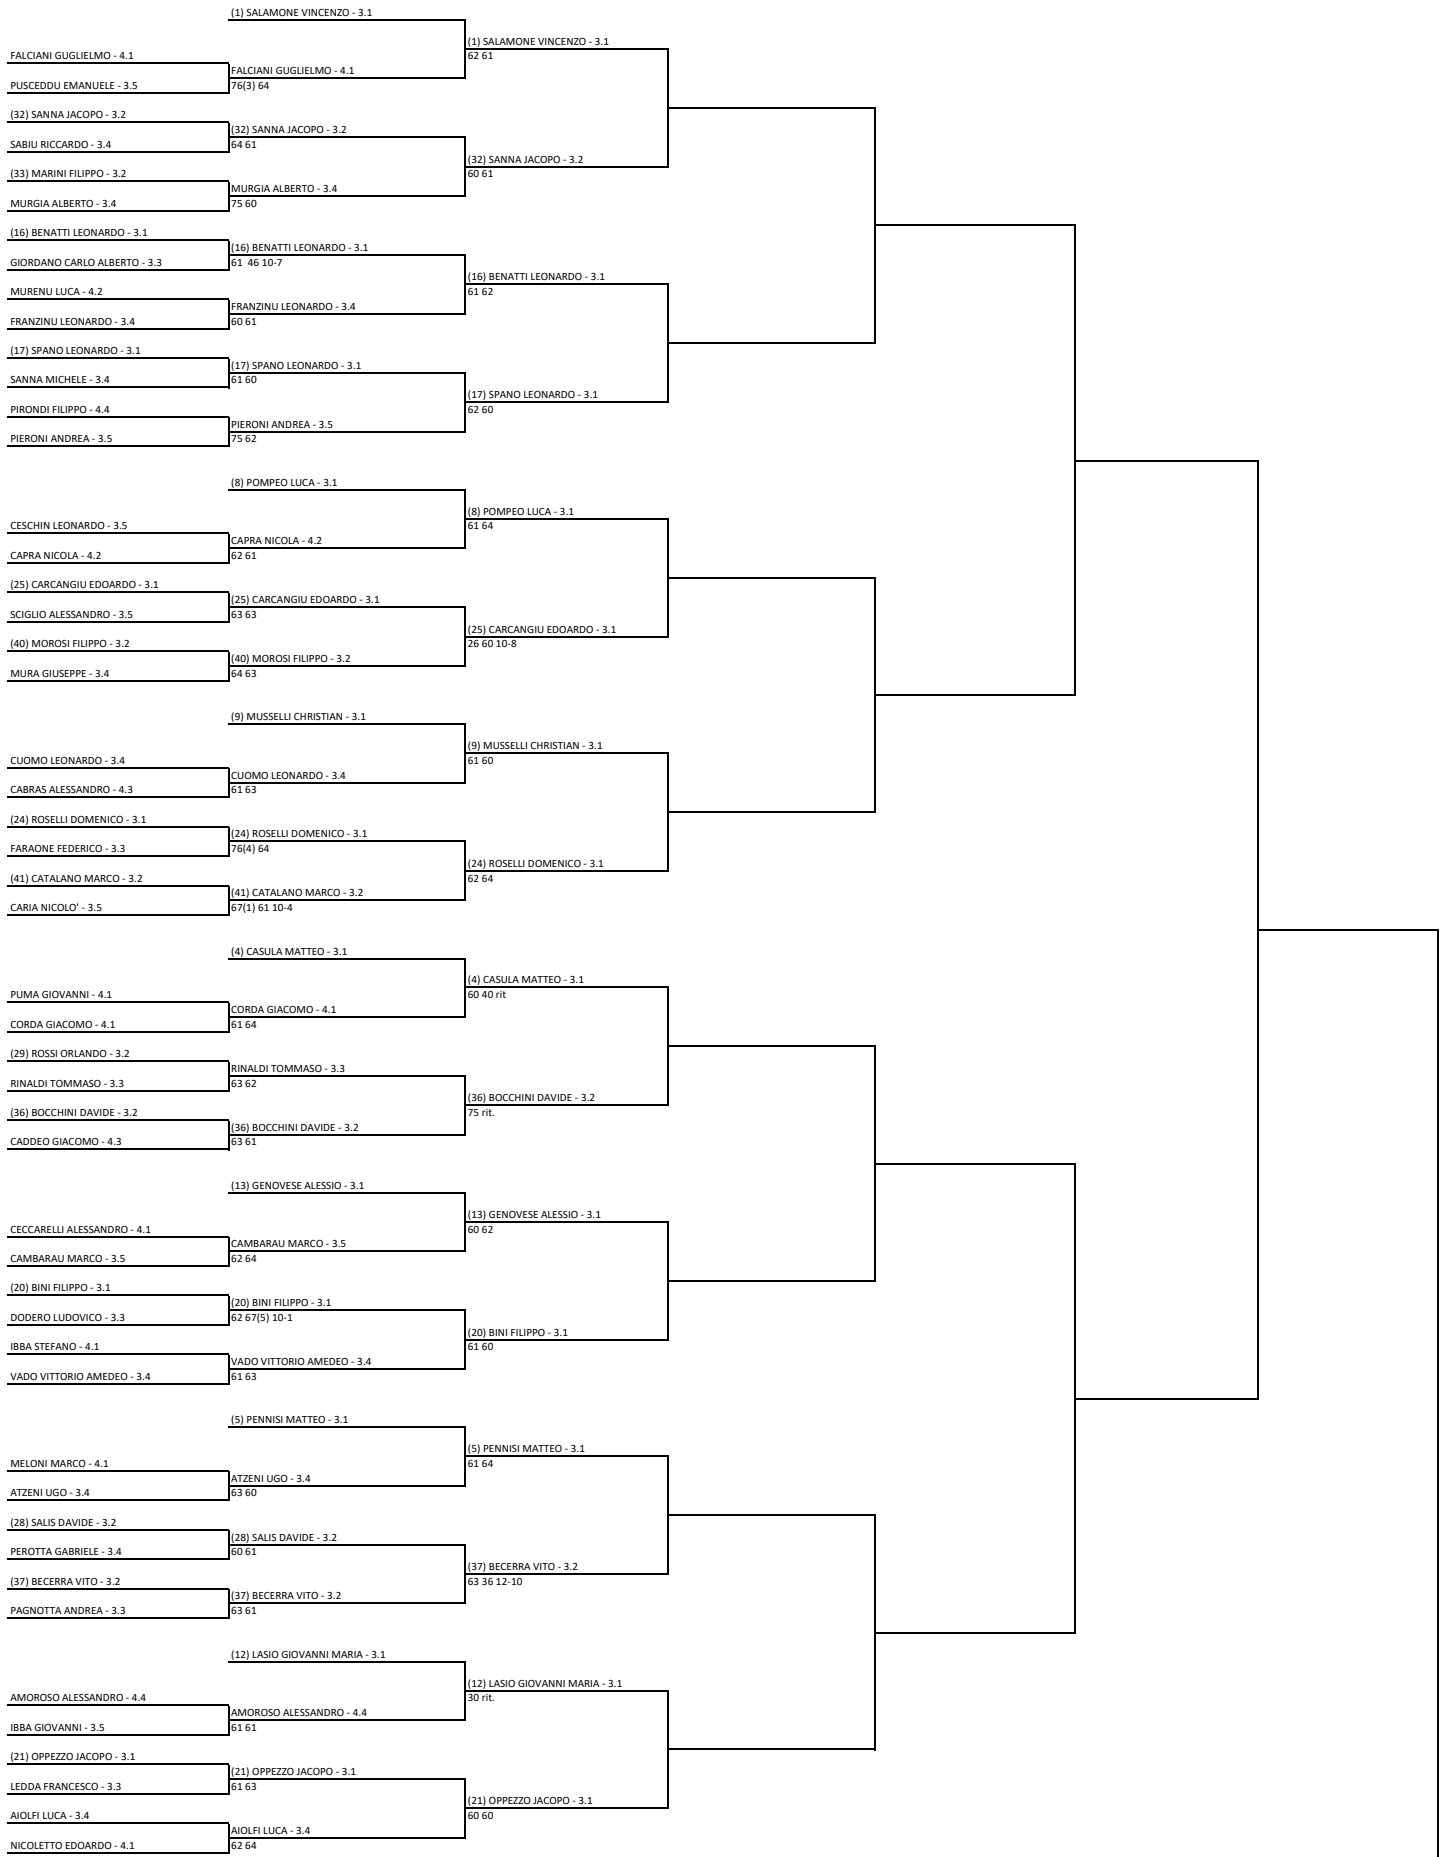

08/07/2024 - 14/07/2024 iscritti n° 115

Il Giudice Arbitro: CABRAS MARIA CRISTINA