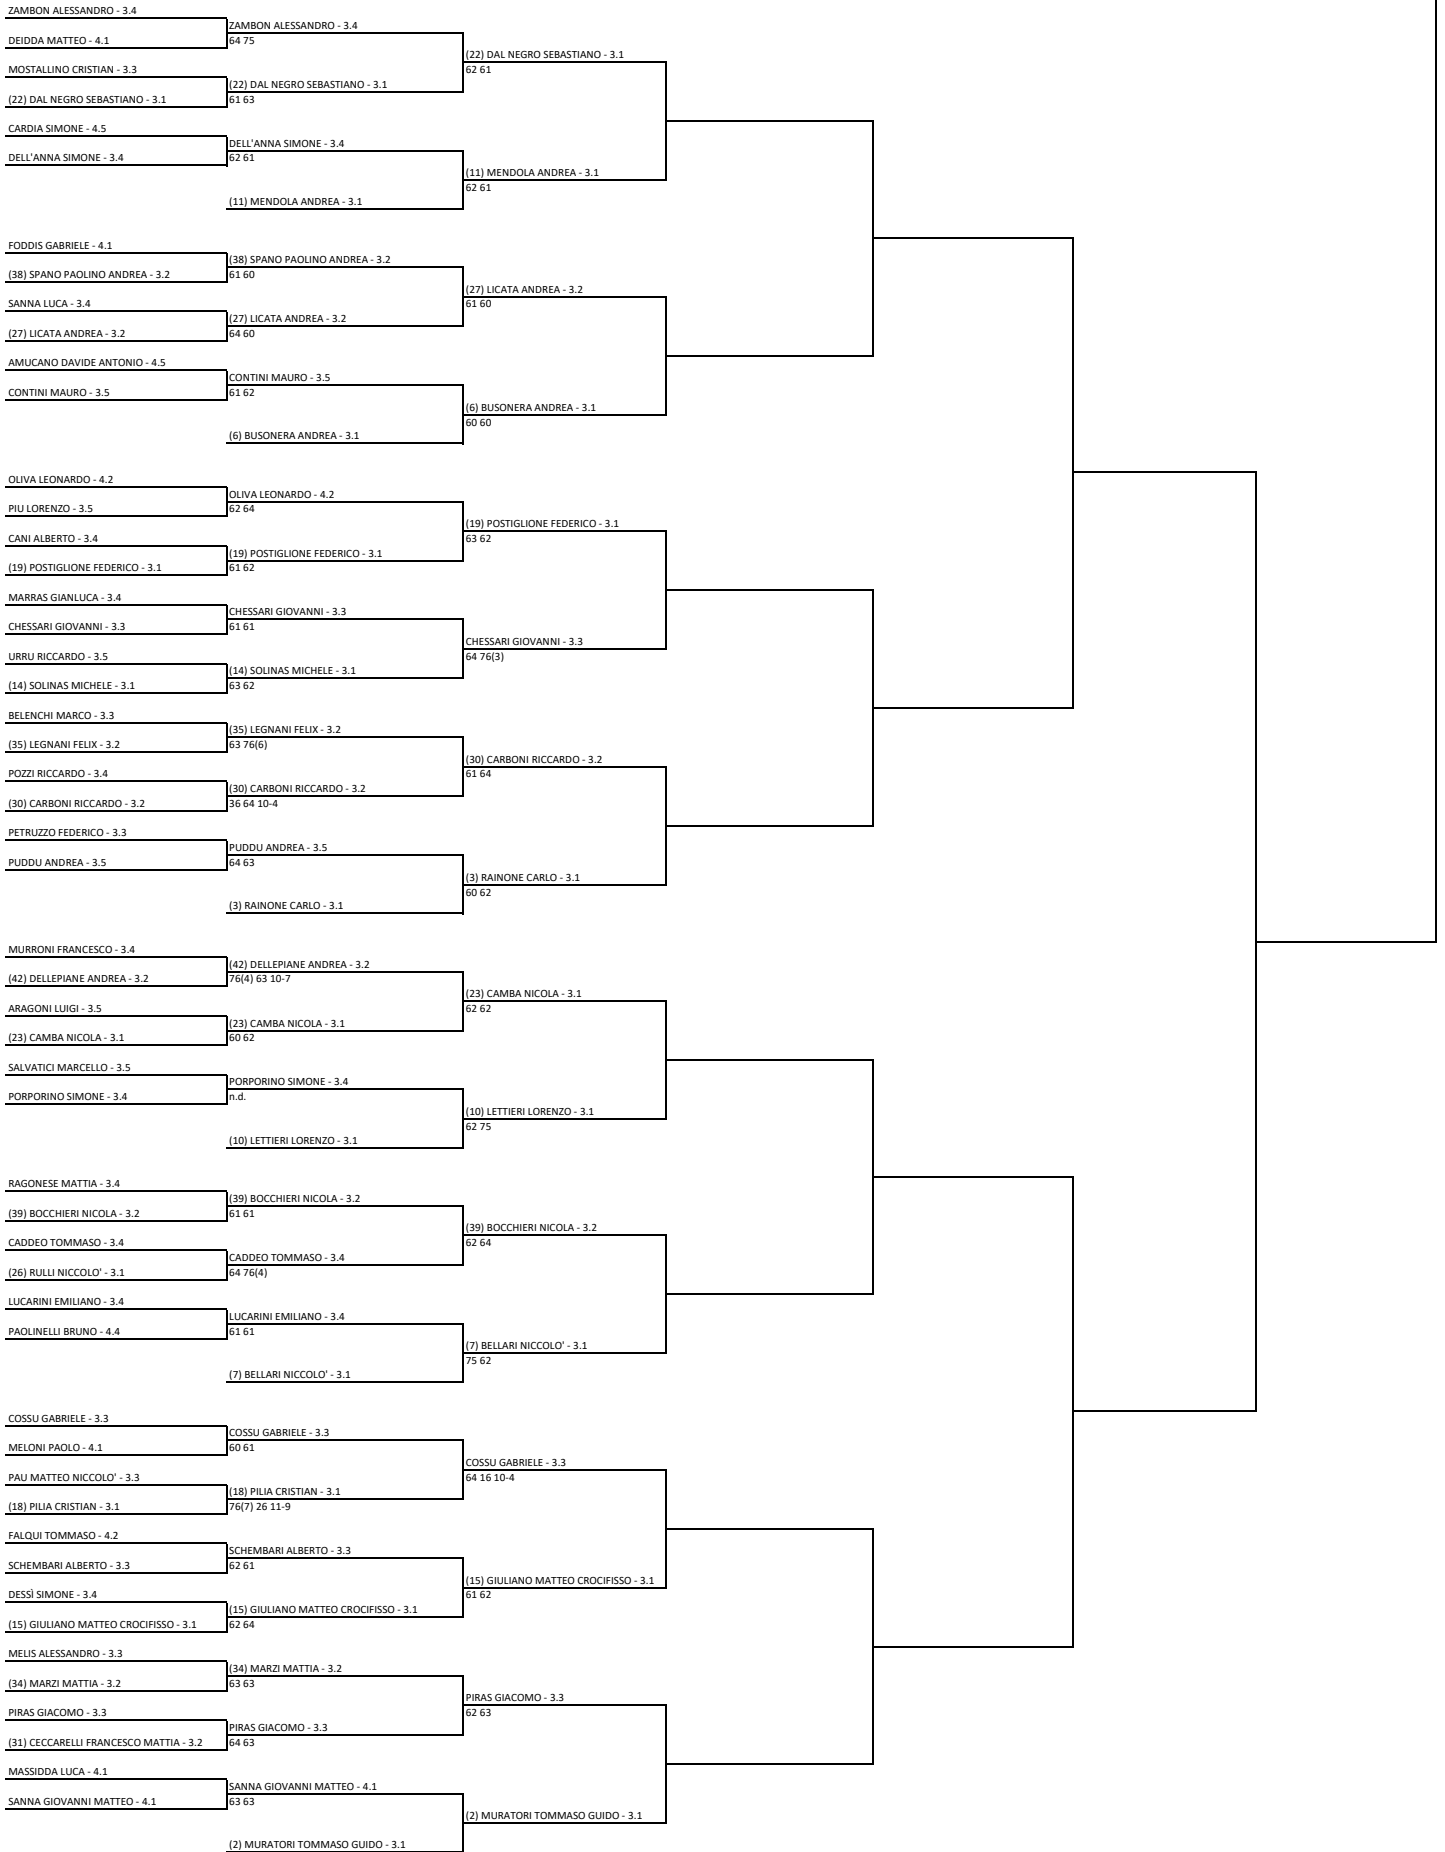

Singolare Maschile Open LIM. 4.NC - 3.1 - TABELLONE FINALE

08/07/2024 - 14/07/2024 iscritti n° 115

Tabellone compilato il 08/07/2024 alle ore 12:49 e subito esposto

Il Giudice Arbitro: CABRAS MARIA CRISTINA

Tabellone compilato il 08/07/2024 alle ore 13:47 e subito esposto

Il Giudice Arbitro: CABRAS MARIA CRISTINA