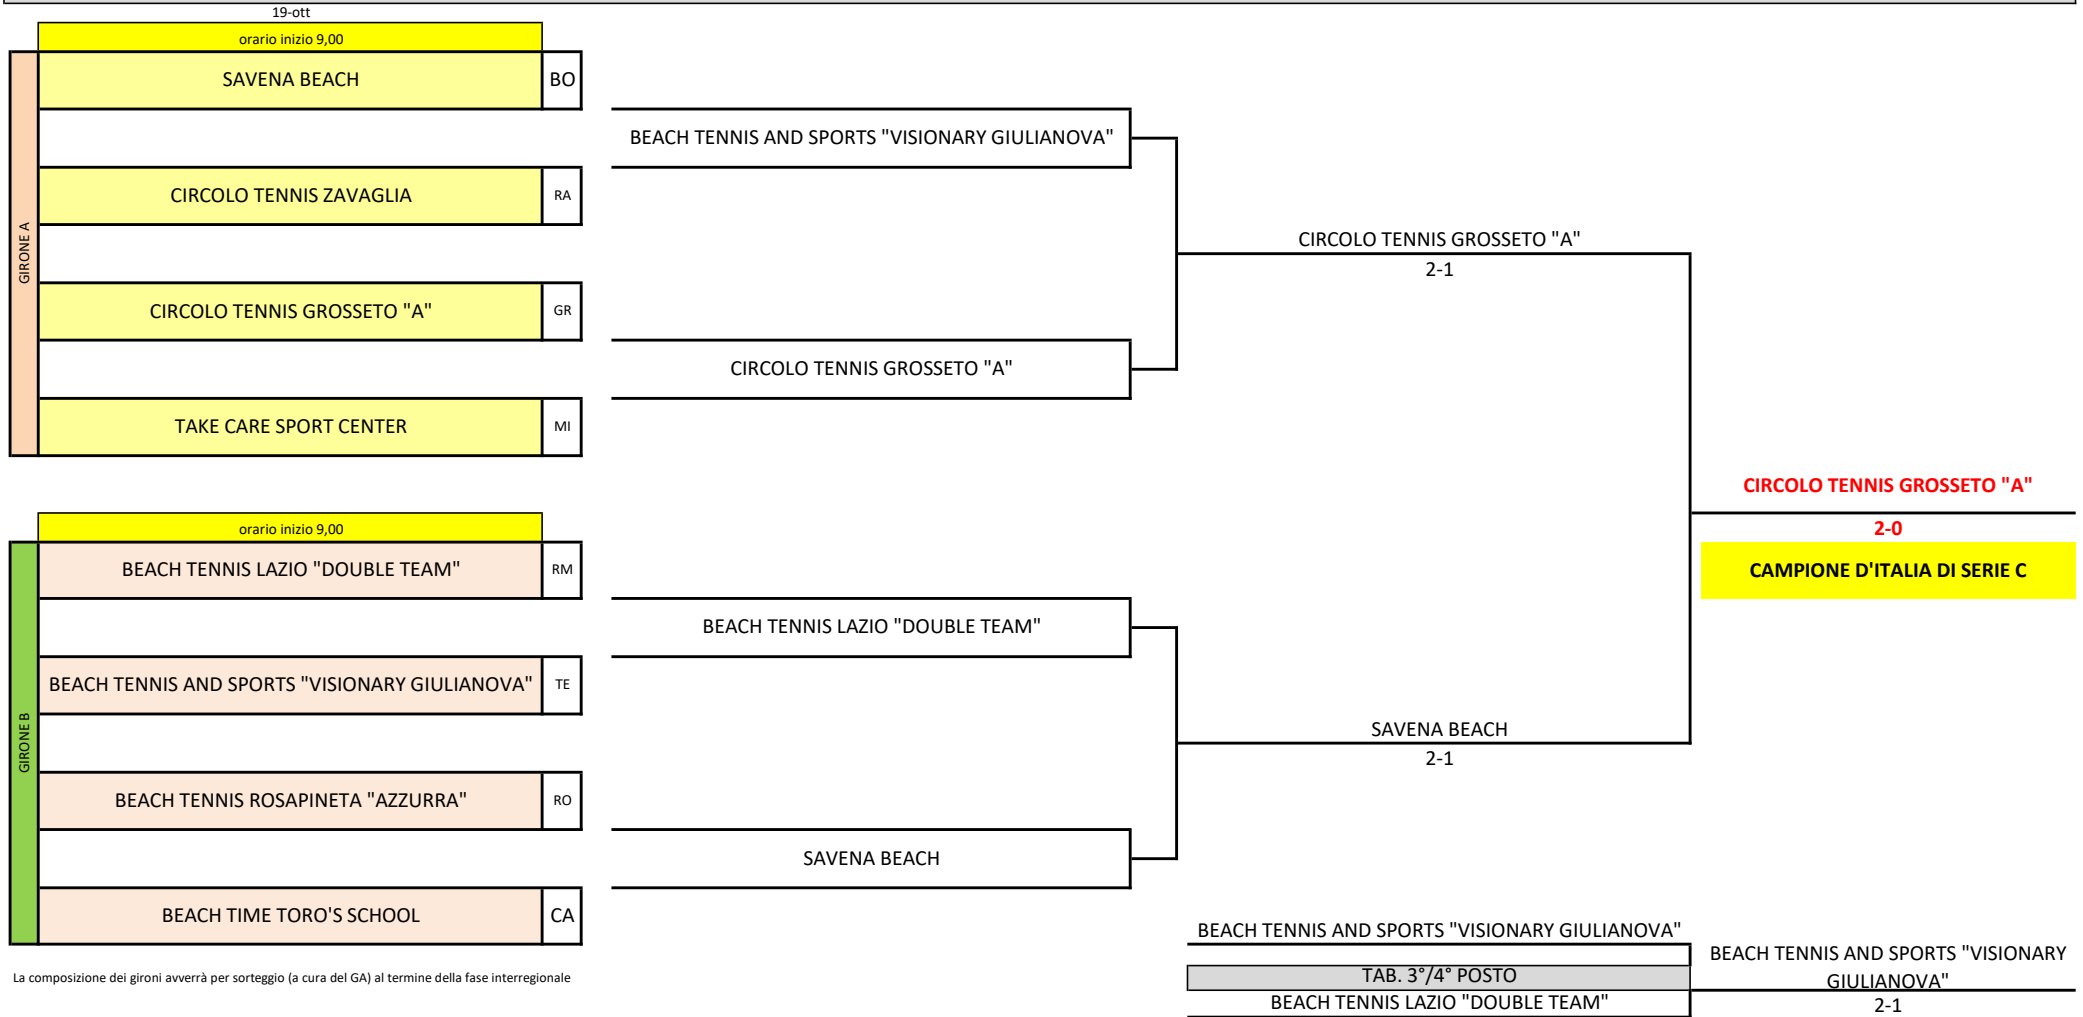

CAMPIONATO A SQUADRE DI BEACH TENNIS 2024

SERIE C

18 OTTOBRE - VIAREGGIO VERSILIA BEACH TENNIS (Viareggio)

FASE INTERREGIONALE

		CIRCOLO	PR		
10.00	*	A.S.D. E CULTURALE BAD PLAYERS "A"	LU	CIRCOLO TENNIS ZAVAGLIA	ammesa al tabellone nazionale
		CIRCOLO TENNIS ZAVAGLIA	RA		
10.00	*	BEACH TENNIS LAZIO "DOUBLE TEAM"	RM	BEACH TENNIS LAZIO "DOUBLE TEAM"	ammesa al tabellone nazionale
		BEACH TENNIS CAMPANIA "TOP TEAM"	NA		
10.00	*	BEACH TENNIS ROSAPINETA "AZZURRA"	RO	BEACH TENNIS ROSAPINETA "AZZURRA"	ammesa al tabellone nazionale
		BEACH TENNIS CAMPANIA "PROK STAR TEAM"	NA		
12.30	*	BEACH TENNIS AND SPORTS "VISIONARY GIULIANOVA"	TE	BEACH TENNIS AND SPORTS "VISIONARY GIULIANOVA"	ammesa al tabellone nazionale
		AMICI DEL TENNIS	AT		
12.30	*	CIRCOLO TENNIS GROSSETO "A"	GR	CIRCOLO TENNIS GROSSETO "A"	ammesa al tabellone nazionale
		BEACH TRIBU'	CA		
12.30	*	TAKE CARE SPORT CENTER	MI	TAKE CARE SPORT CENTER	ammesa al tabellone nazionale
		LE CAPANNINE "A"	CT		

FASE NAZIONALE - 19-20 VIAREGGIO VERSILIA BEACH TENNIS

La composizione dei gironi avverrà per sorteggio (a cura del GA) al termine della fase interregionale

FASE NAZIONALE -19-20 VIAREGGIO VERSILIA BEACH TENNIS - TABELLONE 5°-8° POSTO