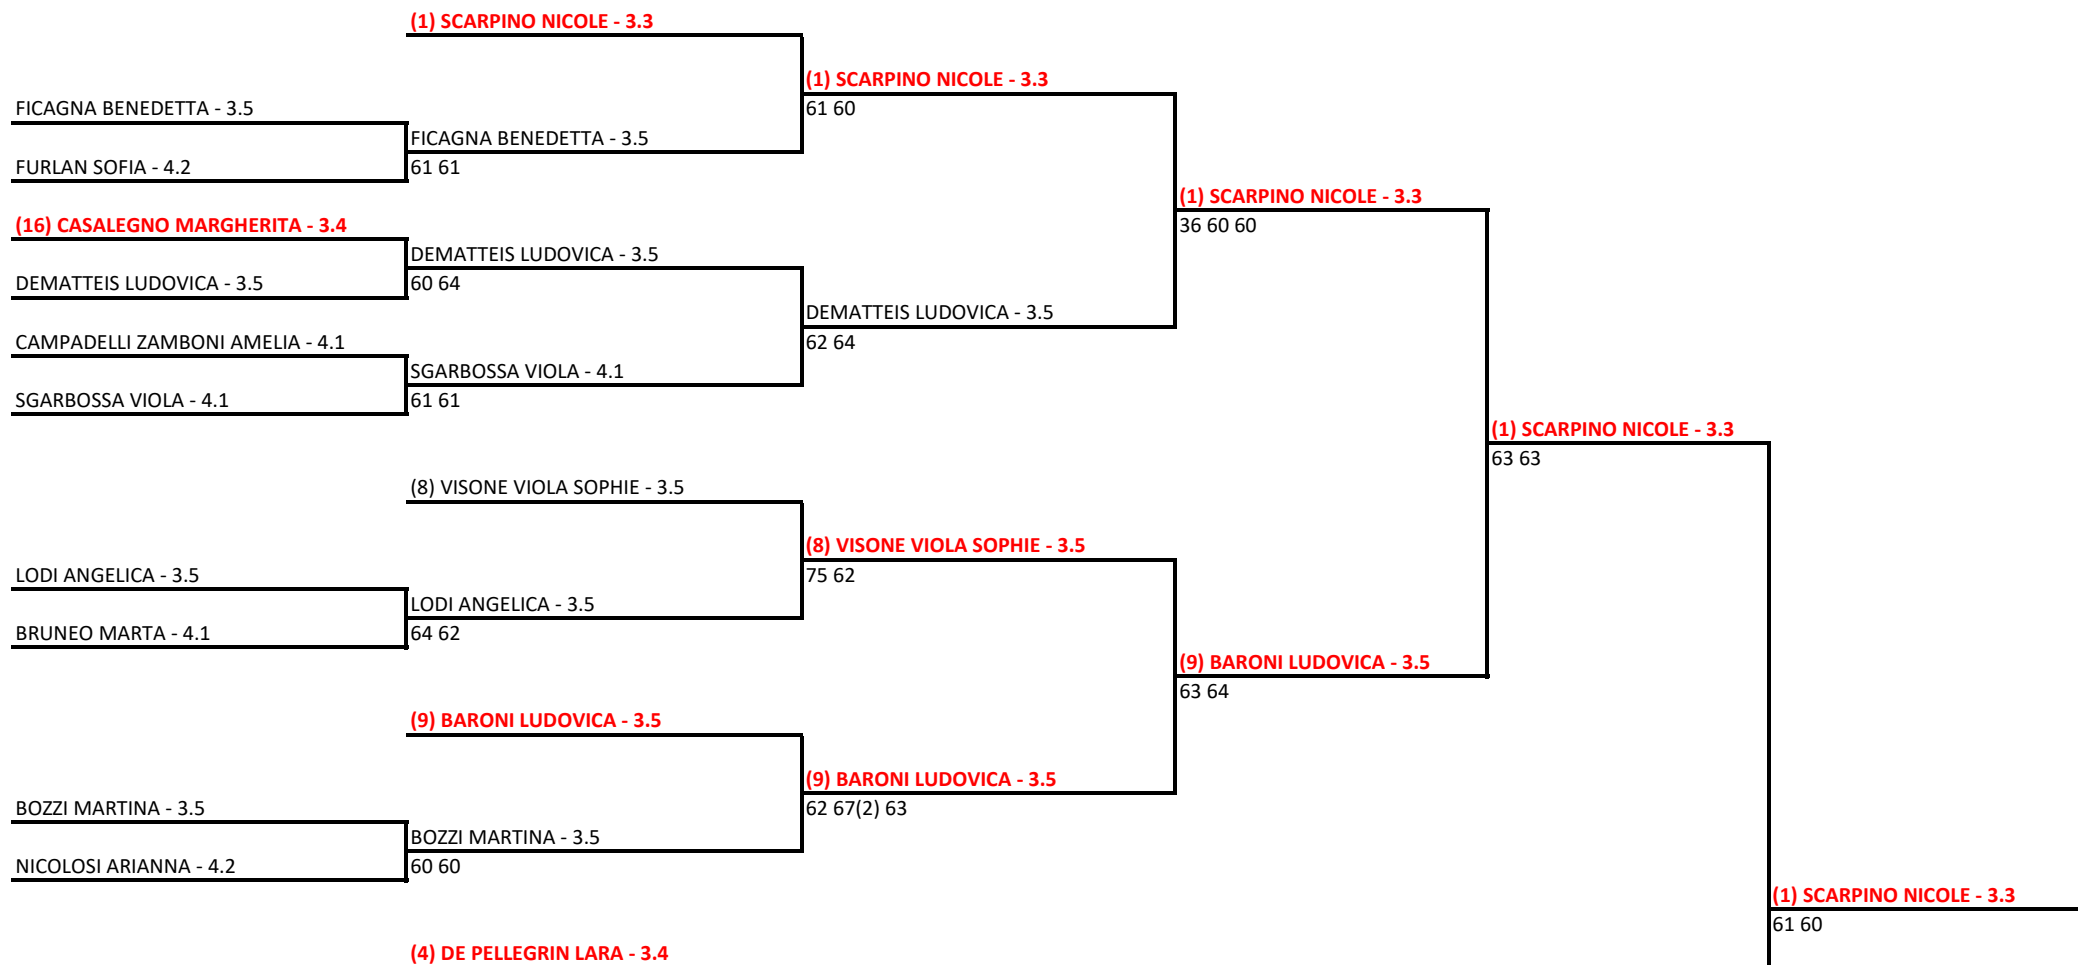

Singolare Femminile Under 11 - TABELLONE FINALE CAMP.ITALIANI UNDER 11 FEMM.

28/08/2023 - 03/09/2023 iscritti n° 49

Tabellone compilato il 27/08/2023 alle ore 20:56 e subito esposto

Il Giudice Arbitro: DAL MONTE ENRICO

AIMAR BEATRICE - 4.1

LIGUORI ALESSANDRA - 4.2

LIGUORI ALESSANDRA - 4.2

46 64 61

(4) DE PELLEGRIN LARA - 3.4

62 64

(4) DE PELLEGRIN LARA - 3.4

62 67(2) 63