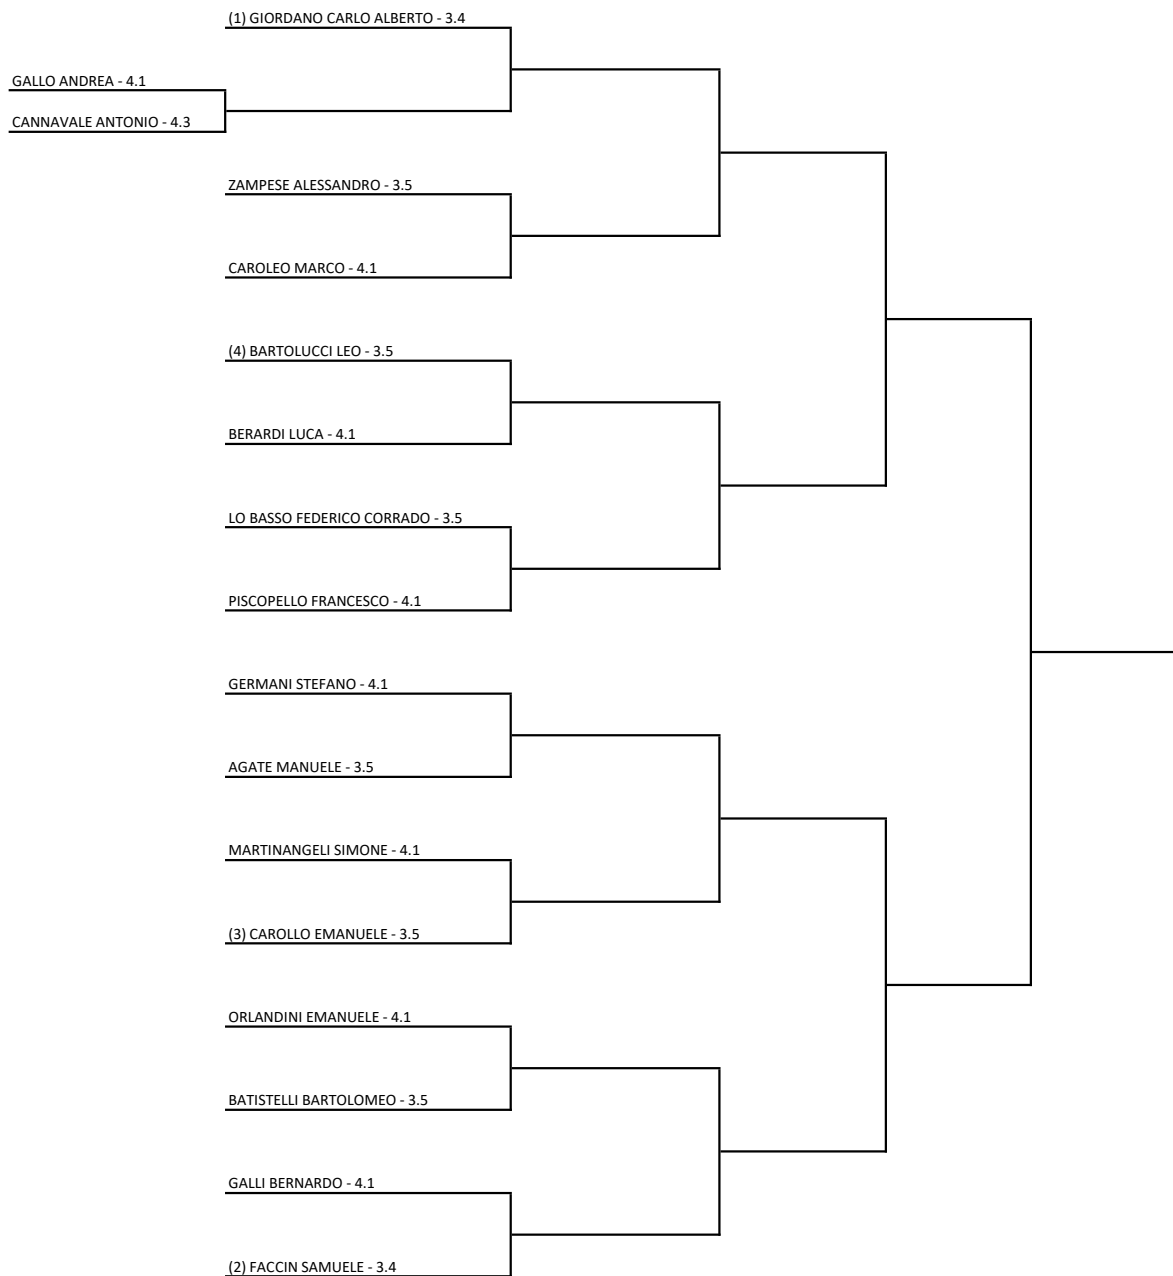

MASTER DI III E IV CATEGORIA BLN DI ROMA - presso PARCO SPORTIVO DEL FORO ITALICO

Singolare Maschile - Master IV categoria

19/05/2023 - 21/05/2023 iscritti n° 17

Il Giudice Arbitro: BARTOLETTI ALESSANDRO, CALVESI MARCO

VENERDI' 19 MAGGIO 2023 | VENERDI' 19 MAGGIO 2023 | VENERDI' 19 MAGGIO 2023 | SABATO 20 MAGGIO 2023 | DOMENICA 21 MAGGIO 2023

Le date di gioco indicate in tabellone sono indicative e potranno subire variazioni. Attenersi all'orario giornaliero pubblicato.