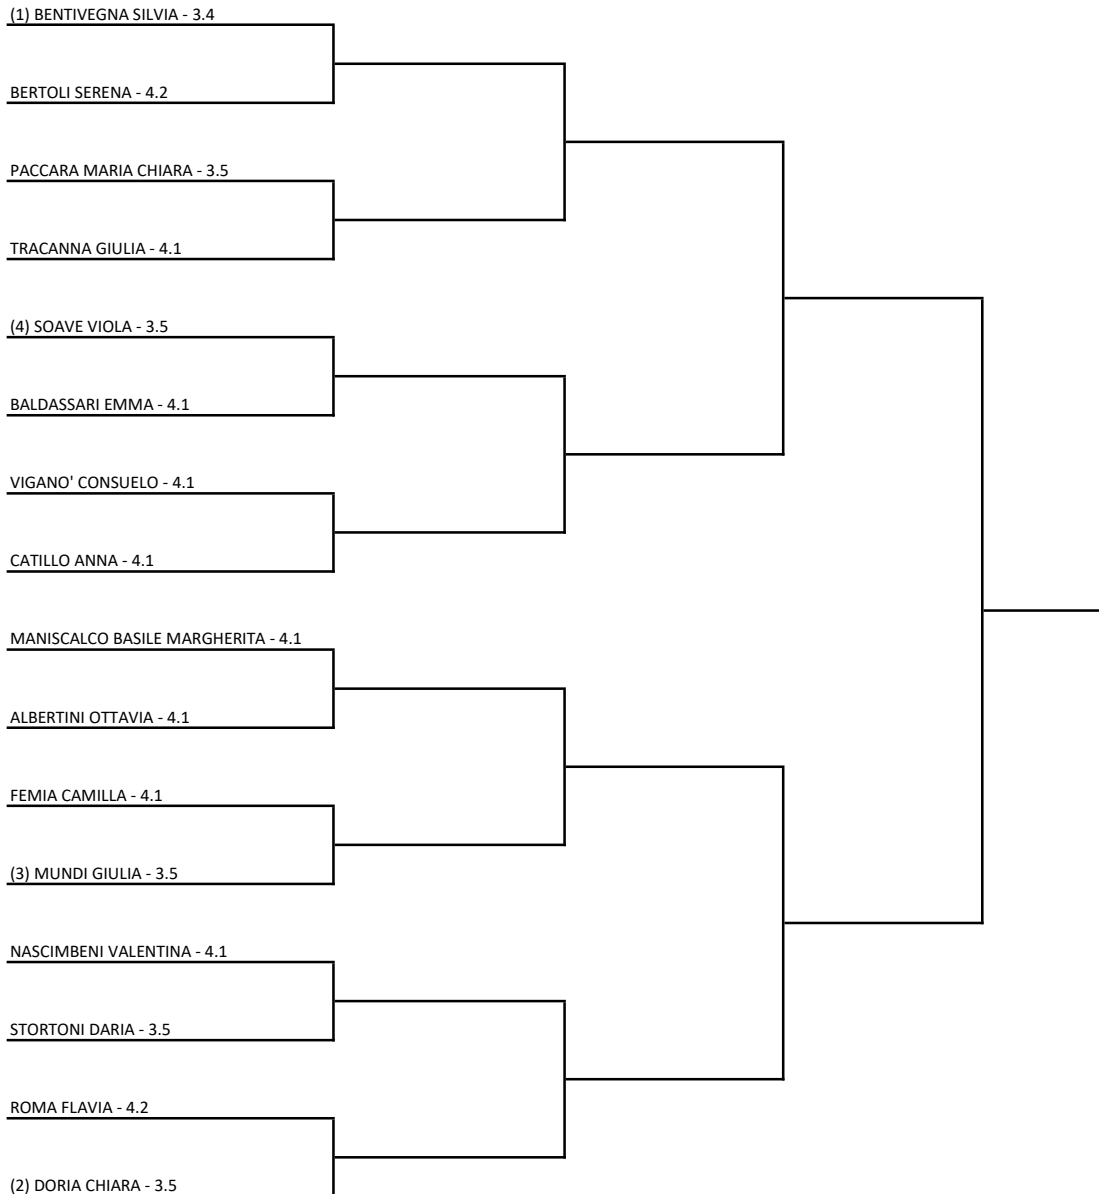

MASTER DI III E IV CATEGORIA BLN DI ROMA - presso PARCO SPORTIVO DEL FORO ITALICO

Singolare Femminile - Master IV categoria

19/05/2023 - 21/05/2023 iscritti n° 16

Tabellone compilato il 09/05/2023 alle ore 07:58 e subito esposto

Il Giudice Arbitro: BARTOLETTI ALESSANDRO, CALVESI MARCO

VENERDI' 19 MAGGIO 2023 VENERDI' 19 MAGGIO 2023 SABATO 20 MAGGIO 2023 DOMENICA 21 MAGGIO 2023

Le date di gioco indicate in tabellone sono indicative e potranno subire variazioni. Attenersi all'orario giornaliero pubblicato.