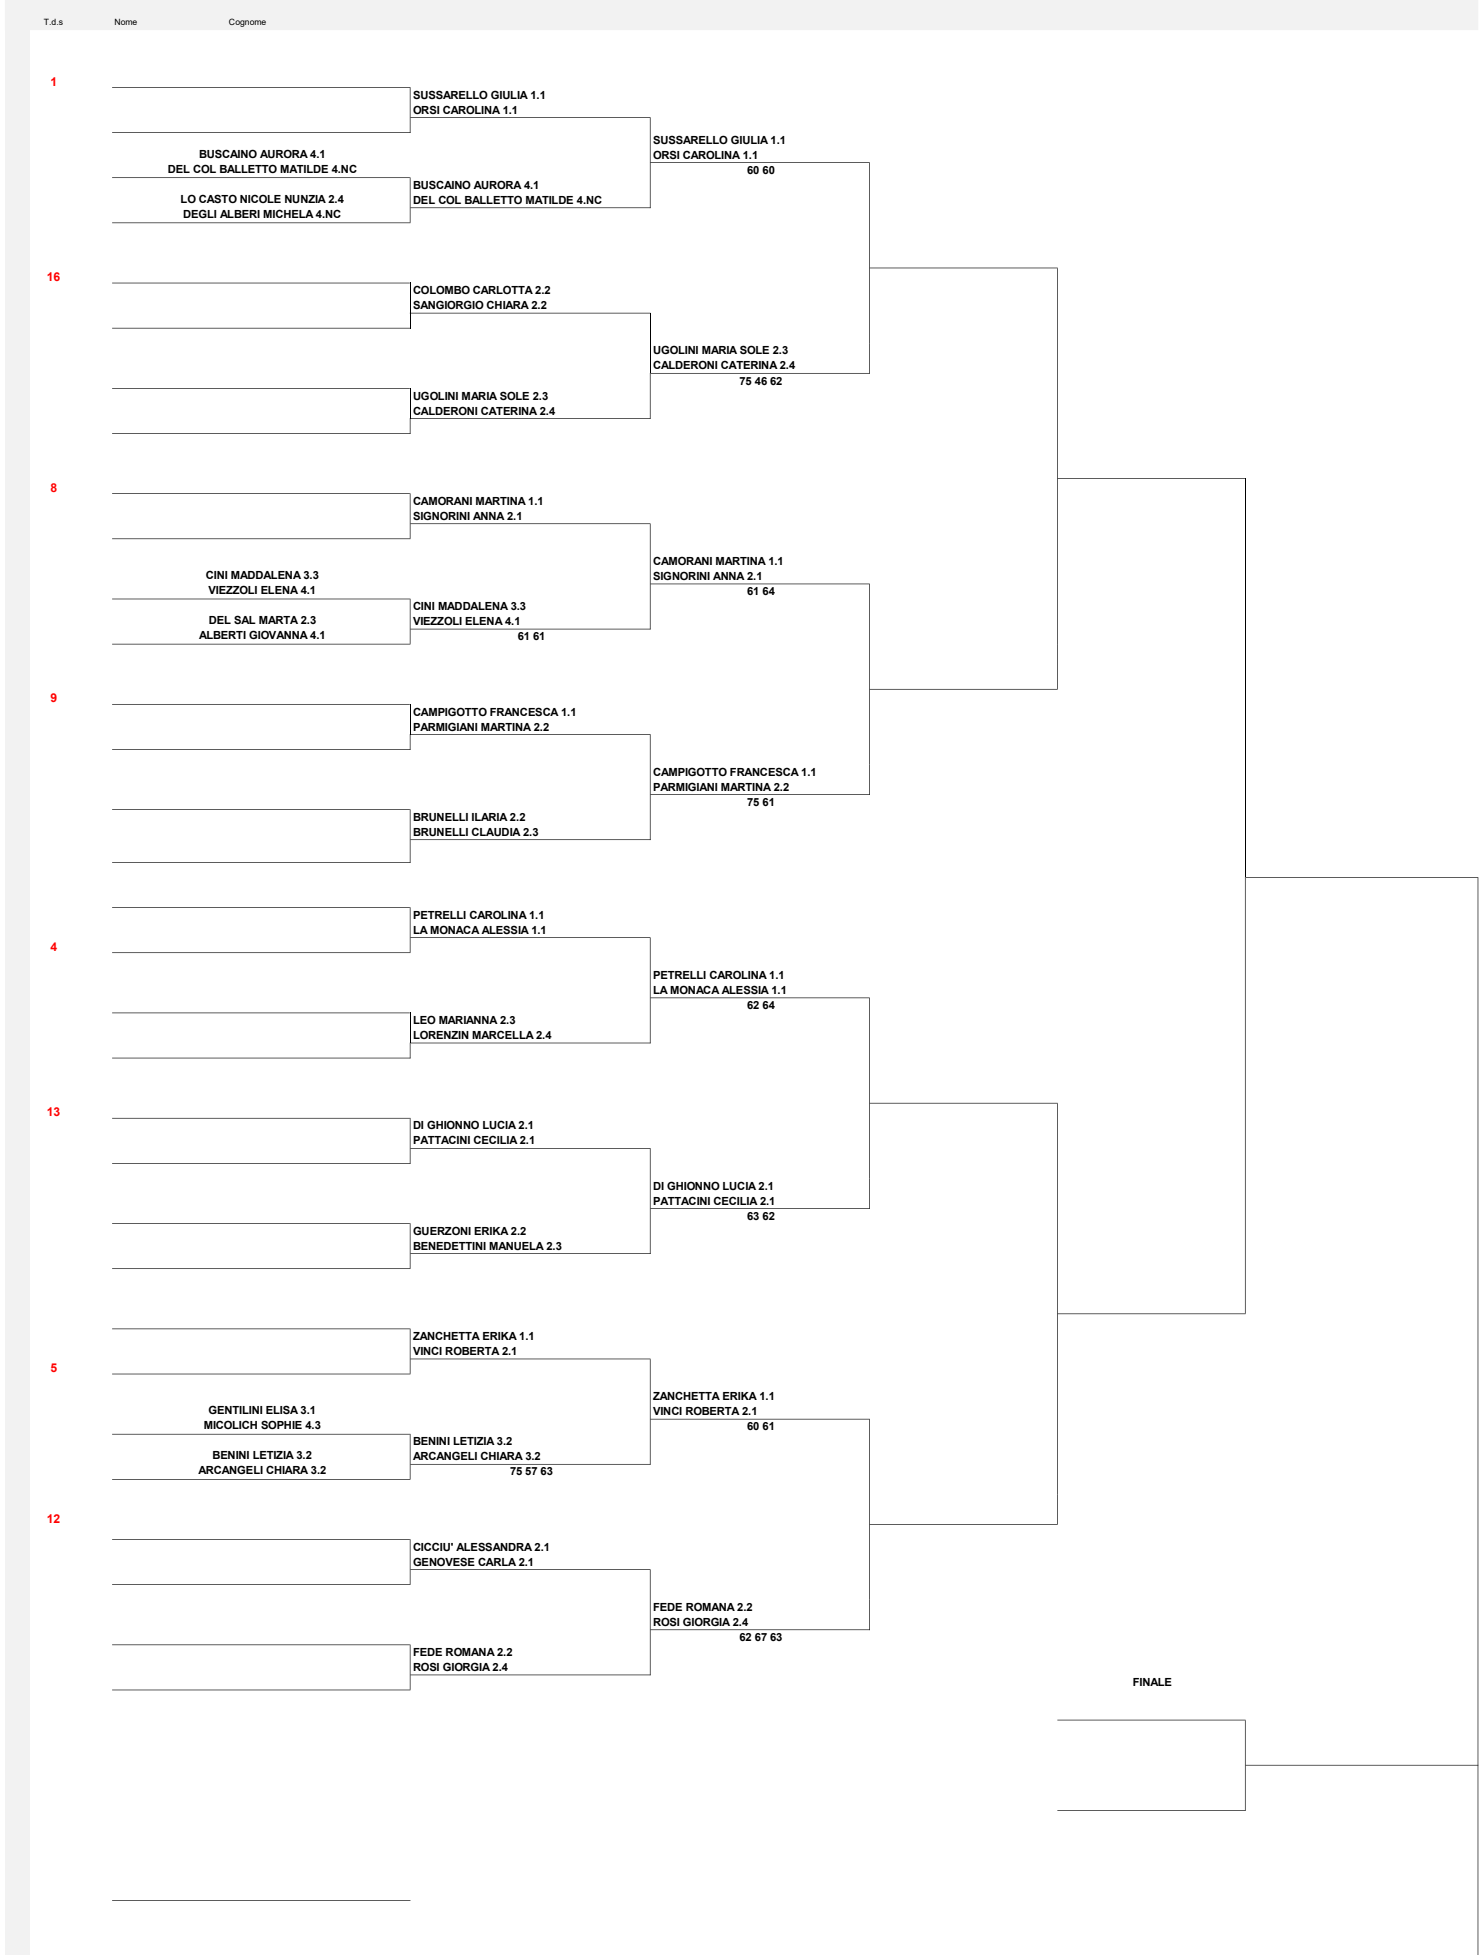

# CAMPIONATI ITALIANI ASSOLUTI PADEL OUTDOOR 2021

Data 23-29 AGOSTO Circolo SUN PADEL RICCIONE gara DOPPIO FEMMINILE Città RICCIONE (RN) Giudice Arbitro naldoni,bertuccioli,ubaldini

11

FLAMIGNI SILVIA 2.4  
SCRINZI FRANCESCA 4.1

GOVONI CHIARA 2.4  
LAGANA' GIULIA 4.1

FLAMIGNI SILVIA 2.4  
SCRINZI FRANCESCA 4.1  
60 61

TIMI ALICE 2.1  
CIABATTONI PAOLA 2.1

TIMI ALICE 2.1  
CIABATTONI PAOLA 2.1  
64 64

GIRALDI VITTORIA 4.3  
DE LUCA MICHELA 4.NC

SAVIGNONE BEATRICE 3.2  
SCARINGI VALENTINA 4.NC

SAVIGNONE BEATRICE 3.2  
SCARINGI VALENTINA 4.NC  
63 61

D'AMBROGIO SARA 1.1  
CASCELLA CLAUDIA NOEMI 1.1

D'AMBROGIO SARA 1.1  
CASCELLA CLAUDIA NOEMI 1.1  
61 60