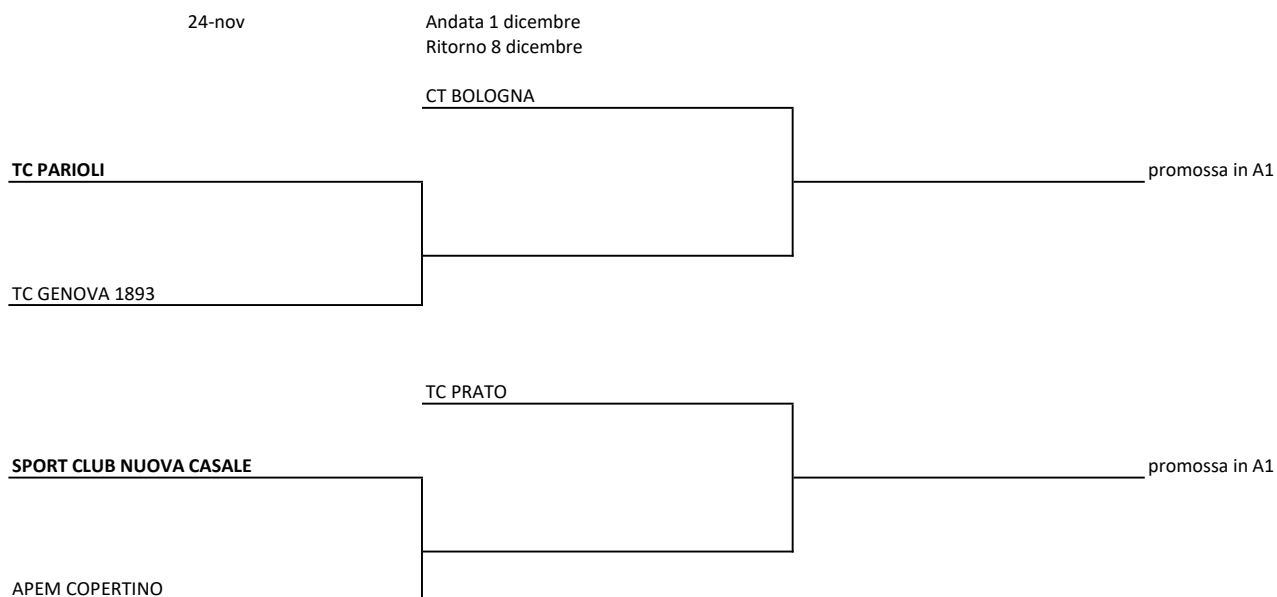

Tabellone di PLAY-OFF della Serie A2 Femminile 2024

- Le squadre in grassetto giocheranno in casa l'incontro di solo andata previsto per il 26 novembre
- Al secondo turno (A/R) la squadra posta in basso gioca l'incontro di andata in casa

Tabellone di PLAY-OUT della Serie A2 Femminile 2024

- Le squadre in grassetto giocheranno in casa l'incontro di solo andata previsto per il 24 novembre
- Al secondo turno (A/R) solo dopo l'esito dell'incontro del 24 novembre sarà indicato chi gioca l'incontro di andata in casa, in base a quanto previsto dal Regolamento