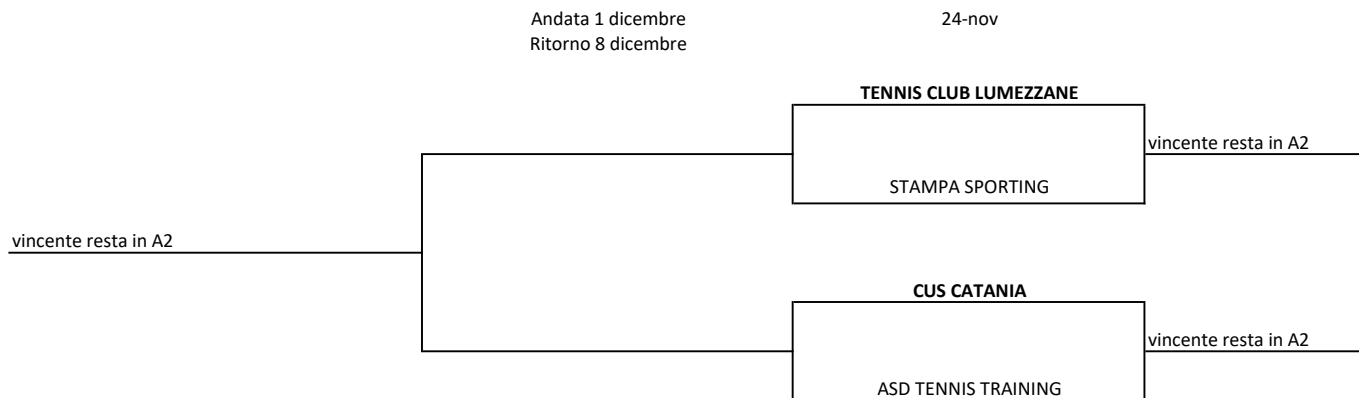

Tabellone di PLAY-OFF della Serie A2 Femminile 2024

- Le squadre in grassetto giocheranno in casa l'incontro di solo andata previsto per il 26 novembre
- Al secondo turno (A/R) la squadra posta in basso gioca l'incontro di andata in casa

Tabellone di PLAY-OUT della Serie A2 Femminile 2024

- Le squadre in grassetto giocheranno in casa l'incontro di solo andata previsto per il 24 novembre
- Al secondo turno (A/R) solo dopo l'esito dell'incontro del 24 novembre sarà indicato chi gioca l'incontro di andata in casa, in base a quanto previsto dal Regolamento