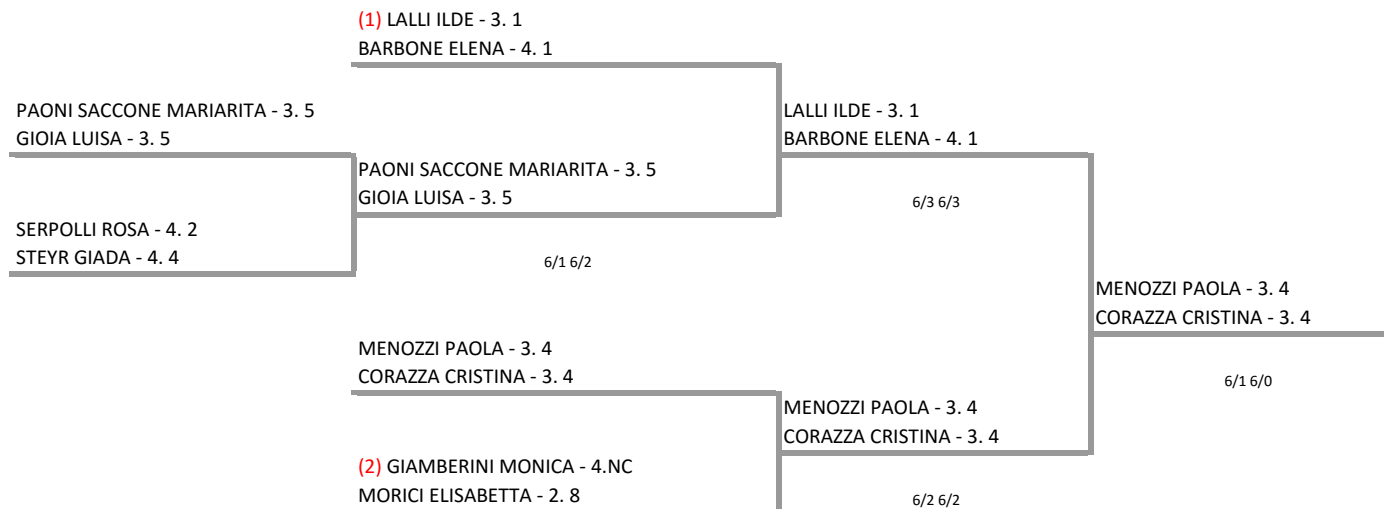

TENNIS MARE E PINETA - CAMPIONATI ITALIANI VETERANI

Doppio femminile Ladies 45 - Tabellone unico

02/09/2015 - 12/09/2015 iscritti n° 5

Tabellone confermato il 05/09/2015 alle ore 19:32

Il Giudice Arbitro: GAT3 NICOLO' FAGIOLI