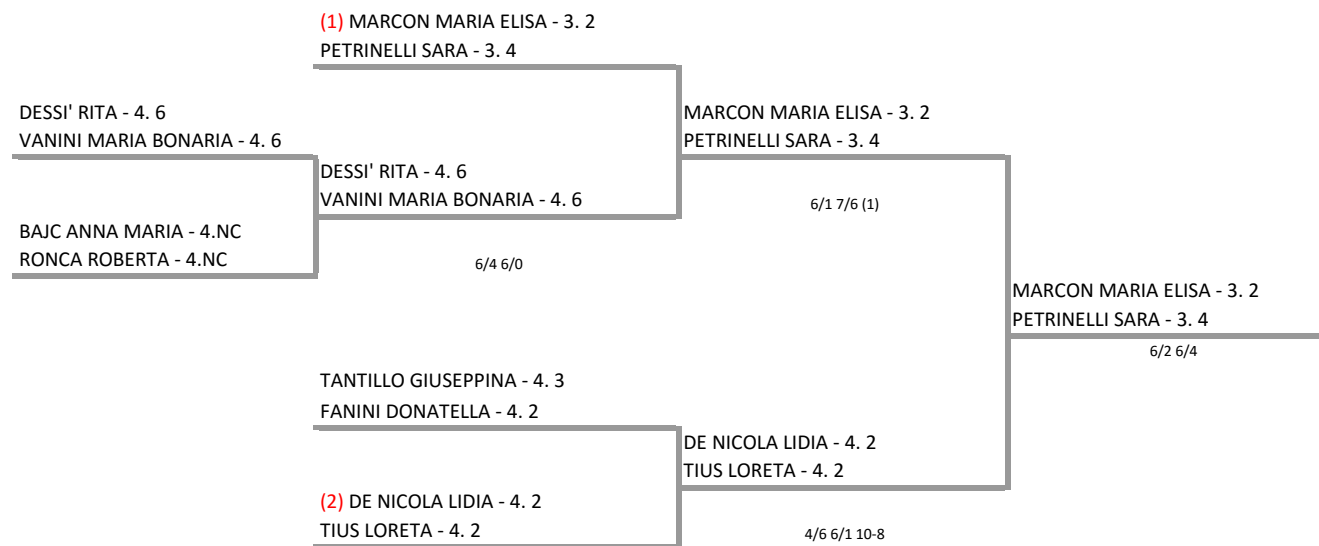

TENNIS MARE E PINETA - CAMPIONATI ITALIANI VETERANI

Doppio femminile Ladies 60 - Tabellone unico

02/09/2015 - 12/09/2015 iscritti n° 5

Tabellone confermato il 05/09/2015 alle ore 19:36

Il Giudice Arbitro: GAT3 NICOLO' FAGIOLI

Federazione Italiana Tennis - Sistema Gestione Automatizzata Tornei - Copyright 2012 - Powered by Lexicon digital media
I tabelloni generati con il Sistema S.G.A.T. possono essere liberamente pubblicati e impaginati in altre forme mantenendo presente e inalterato questo disclaimer.

Tabellone Torneo by FIT - Sistema Gestione Automatizzata Tornei is licensed under a Creative Commons Attribuzione - Non commerciale - Condividi allo stesso modo 3.0 Italia License