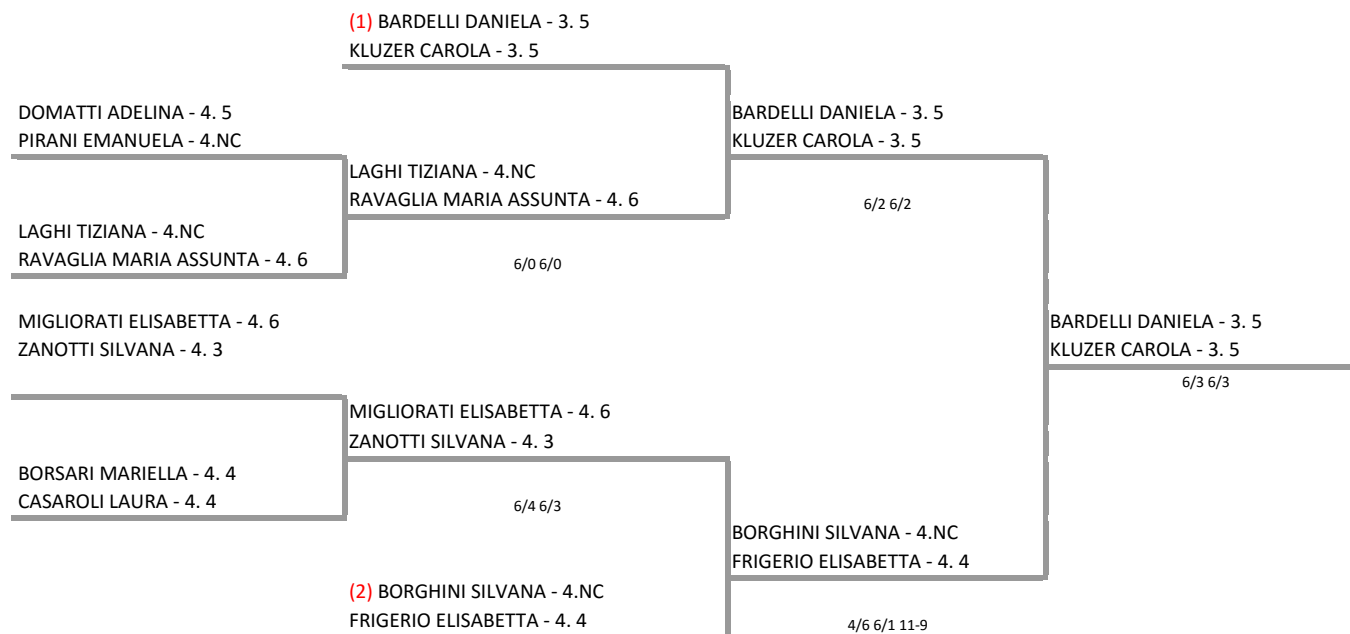

TENNIS MARE E PINETA - CAMPIONATI ITALIANI VETERANI

Doppio femminile Ladies 55 - Tabellone unico

02/09/2015 - 12/09/2015 iscritti n° 6

Tabellone confermato il 05/09/2015 alle ore 19:35

Il Giudice Arbitro: GAT3 NICOLO' FAGIOLI

Federazione Italiana Tennis - Sistema Gestione Automatizzata Tornei - Copyright 2012 - Powered by Lexicon digital media
I tabelloni generati con il Sistema S.G.A.T. possono essere liberamente pubblicati e impaginati in altre forme mantenendo presente e inalterato questo disclaimer.

Tabellone Torneo by FIT - Sistema Gestione Automatizzata Tornei is licensed under a Creative Commons Attribuzione - Non commerciale - Condividi allo stesso modo 3.0 Italia License