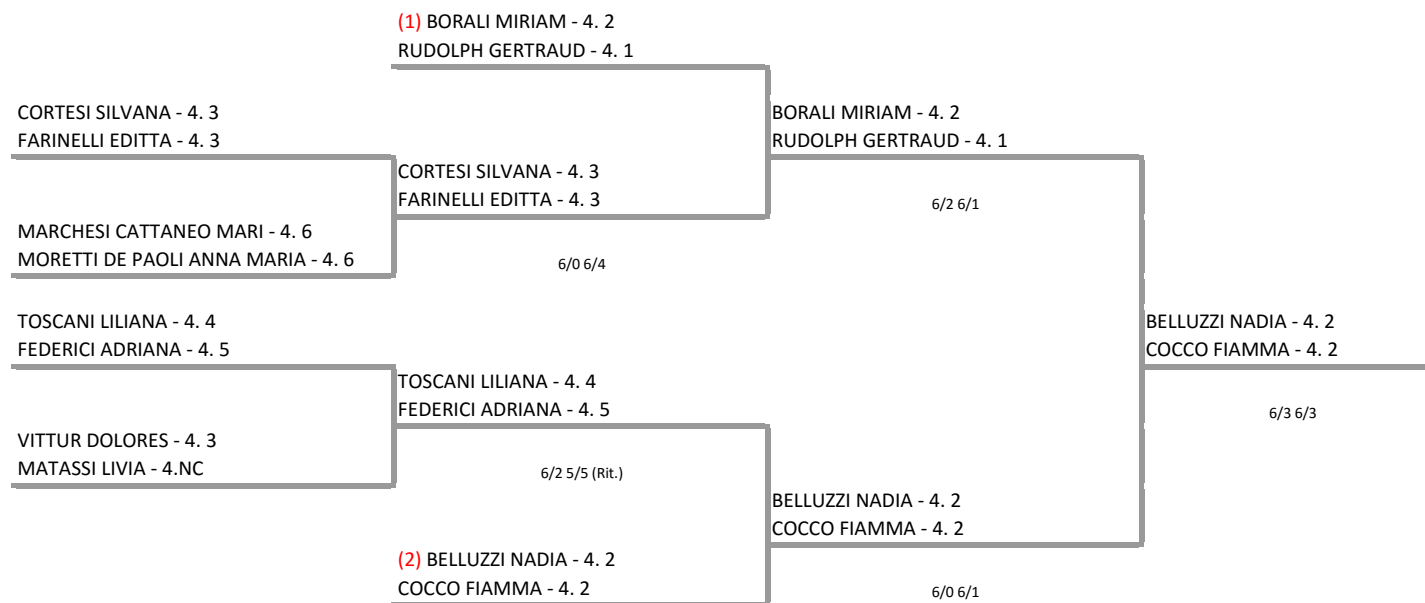

TENNIS MARE E PINETA - CAMPIONATI ITALIANI VETERANI

Doppio femminile Ladies 65 - Tabellone unico

02/09/2015 - 12/09/2015 iscritti n° 6

Tabellone confermato il 05/09/2015 alle ore 19:37

Il Giudice Arbitro: GAT3 NICOLO' FAGIOLI

Federazione Italiana Tennis - Sistema Gestione Automatizzata Tornei - Copyright 2012 - Powered by Lexicon digital media

I tabelloni generati con il Sistema S.G.A.T. possono essere liberamente pubblicati e impaginati in altre forme mantenendo presente e inalterato questo disclaimer.

Tabellone Torneo by FIT - Sistema Gestione Automatizzata Tornei is licensed under a Creative Commons Attribuzione - Non commerciale - Condividi allo stesso modo 3.0 Italia License