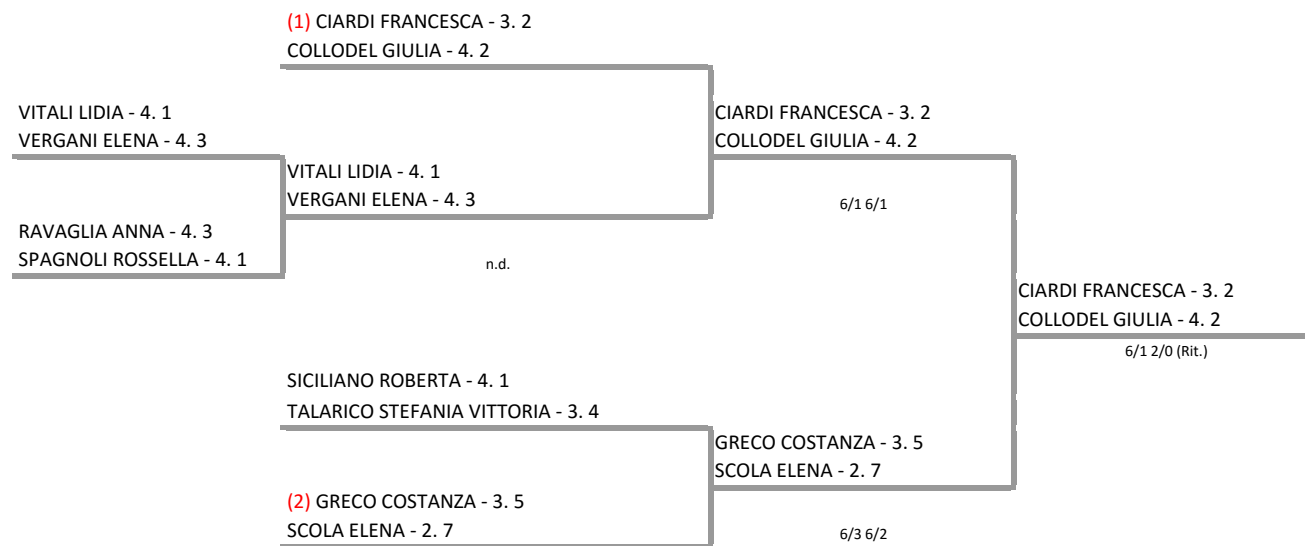

TENNIS MARE E PINETA - CAMPIONATI ITALIANI VETERANI

Doppio femminile Ladies 50 - Tabellone unico

02/09/2015 - 12/09/2015 iscritti n° 5

Tabellone confermato il 05/09/2015 alle ore 19:34

Il Giudice Arbitro: GAT3 NICOLO' FAGIOLI

Federazione Italiana Tennis - Sistema Gestione Automatizzata Tornei - Copyright 2012 - Powered by Lexicon digital media
I tabelloni generati con il Sistema S.G.A.T. possono essere liberamente pubblicati e impaginati in altre forme mantenendo presente e inalterato questo disclaimer.

Tabellone Torneo by FIT - Sistema Gestione Automatizzata Tornei is licensed under a Creative Commons Attribuzione - Non commerciale - Condividi allo stesso modo 3.0 Italia License